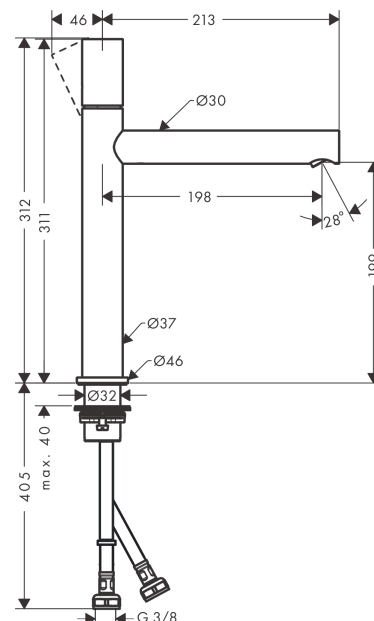

AXOR Uno

Einhebel-Waschtischmischer 200 mit Zerogriff für Aufsatzwaschtische und Ablaufgarnitur

Oberfläche: **Brushed Bronze** Artikelnummer: **45003140**

Merkmale

- besteht aus: Einhebel-Waschtischmischer, Ablaufgarnitur
- ComfortZone 200
- Ausladung: 198 mm
- Auslaufhöhe: 199 mm
- Griffvariante: Zylindergriff
- Strahlart: Laminarstrahl
- maximale Durchflussmenge bei 3 bar: 5 l/min
- Keramikmischsystem
- Temperaturbegrenzung einstellbar
- für Durchlauferhitzer geeignet
- unverschleißbare Ablaufgarnitur
- Anschlussart: G 3/8 Anschlussschläuche
- Anschlussgröße: DN15
- EU-Taxonomie: max. 6 l/min - wesentlicher Beitrag (SC) möglich
- DVGW DW-6506CS0457
- PA-IX 7288/IO

Technologie

Zertifikate / Nachhaltigkeit

Produktabbildung

Maßzeichnung

AXOR Uno

Einhebel-Waschtismischer 200 mit Zerogriff für Aufsatzwaschtische und Ablaufgarnitur

Oberfläche: **Brushed Bronze** Artikelnummer: **45003140**

Durchflussdiagramm