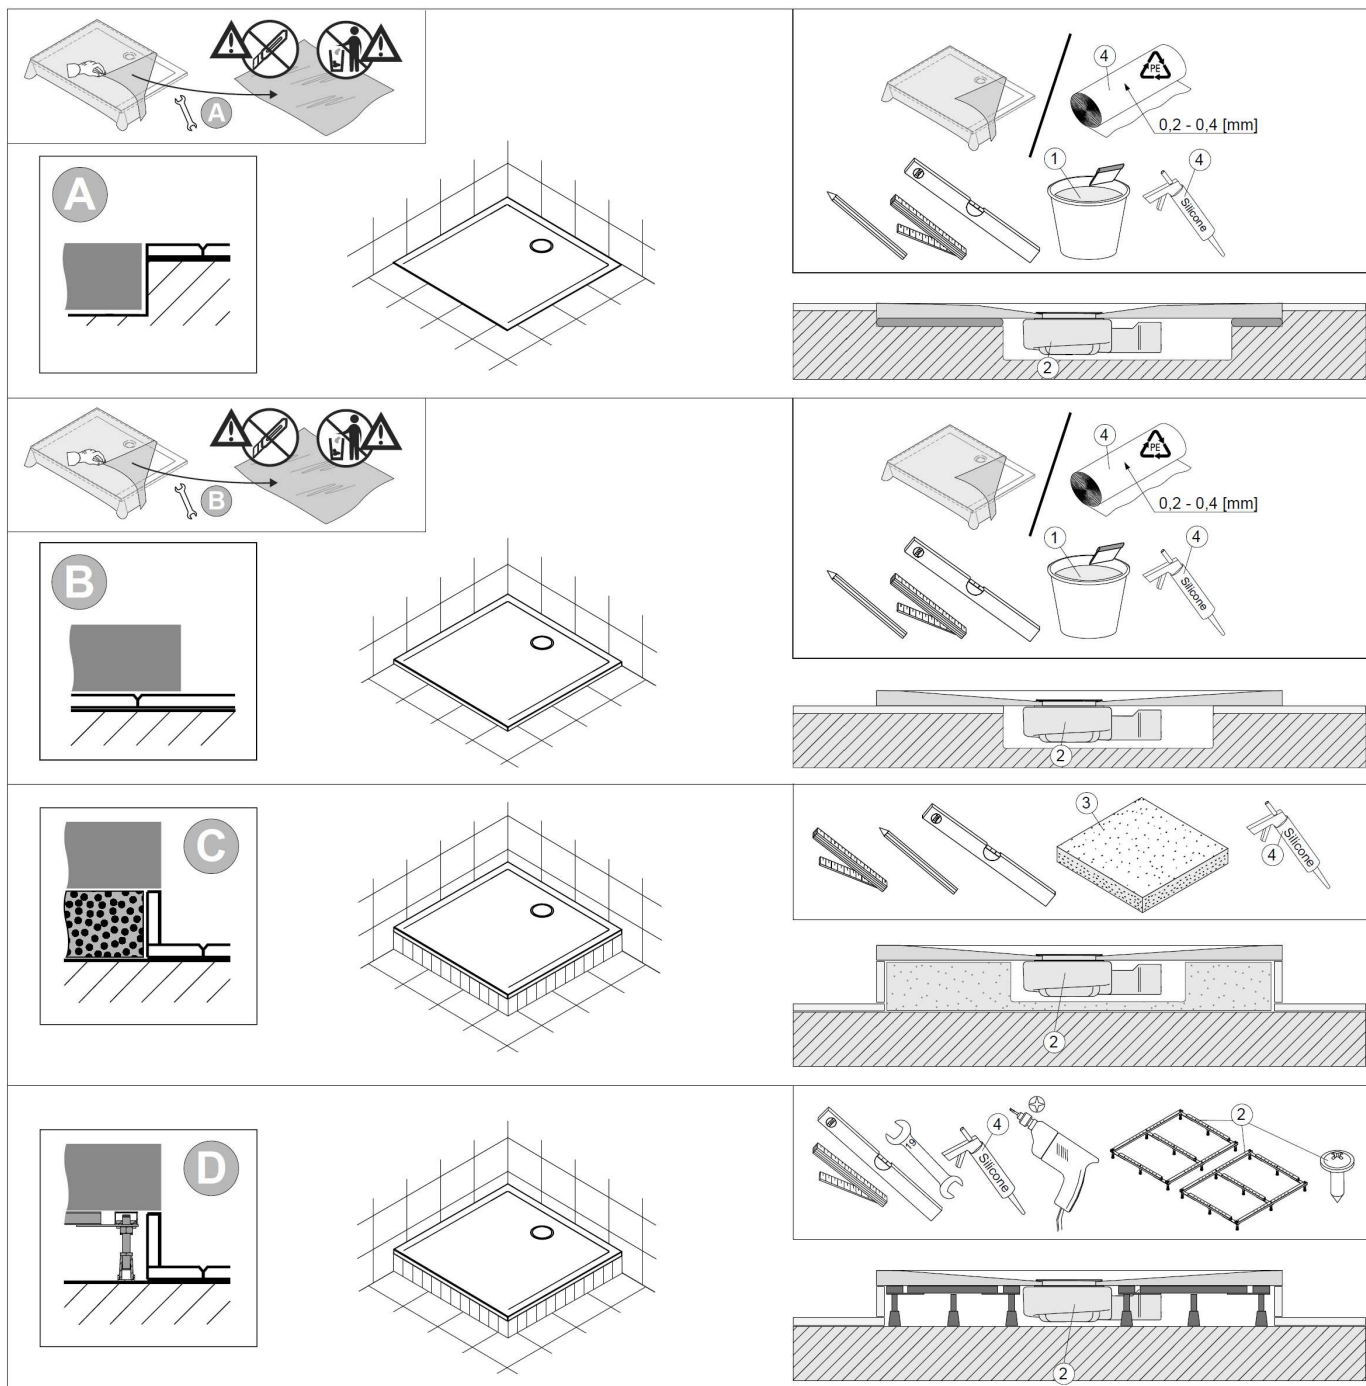

Montagevarianten:

Variante A – Bodenbündig

Variante B – auf die Fliesen

Variante C – auf dem Styroporträger

Variante D – auf dem Gestell

Planungsanleitung:

	1	2	3	4
DE	z.B. Schnell-Fliesenkleber	Nicht im Lieferumfang enthalten	z.B. Styroporträger	handelsübliches Silikon und Folie PE / Isolierschaumstoff (Man kann die Folie aus der Verpackung verwenden)