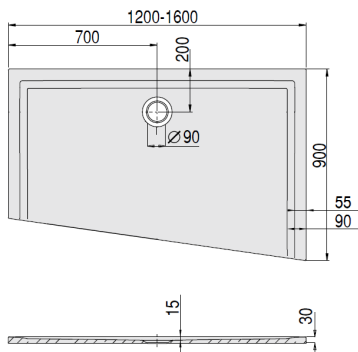

MUNA

Rechte Ausführung
Version droite
Rechte uitvoering

DE

Duschwanne aus Mineralguss Solique
Ablauf: Ø 90 mm

FR

Receveur de douche en fonte minerale Solique
Bonde: Ø 90 mm

NL

Douchebak van gegoten mineraalsteen Solique
Afvoer: Ø 90 mm

VARIANTE	ARTIKEL-NR.	LÄNGE UND BREITE	HÖHE/TIEFE	INSTALLATIONSHÖHE
Variante	N° D'article	Longueur Et largeur	Hauteur/profondeur	Hauteur de montage
Variant	Artikelnummer	Lengte En Breedte	Hoogte/diepte	Installatiehoogte
		(mm) A x B	(mm)	(mm)
A	4228xA*	1200 x 900	30	112-140
A	4230xA**	1300 x 900	30	112-140
A	4232xA**	1400 x 900	30	112-140
A	4234xA**	1500 x 900	30	112-140
A	4236xA**	1600 x 900	30	112-140