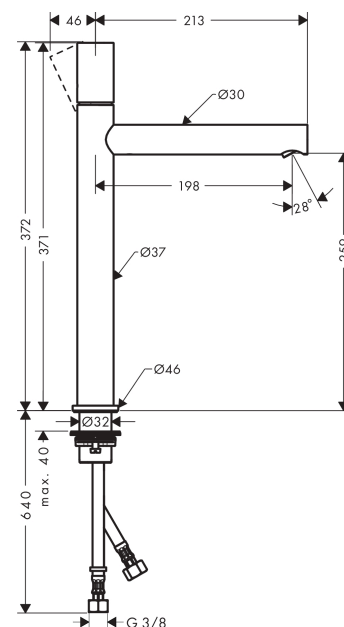

### Merkmale

- besteht aus: Einhebel-Waschtischmischer, Ablaufgarnitur
- ComfortZone 260
- Ausladung: 198 mm
- Auslaufhöhe: 259 mm
- Griffvariante: Zylindergriff
- Strahlart: Laminarstrahl
- maximale Durchflussmenge bei 3 bar: 5 l/min
- Keramikmischsystem
- Temperaturbegrenzung einstellbar
- für Durchlauferhitzer geeignet
- unverschleißbare Ablaufgarnitur
- Anschlussart: G 3/8 Anschlussschläuche
- Anschlussgröße: DN15
- EU-Taxonomie: max. 6 l/min - wesentlicher Beitrag (SC) möglich
- DVGW DW-6506CS0457
- PA-IX 7288/IO

### Maßzeichnung

**AXOR Uno**  
**Einhebel-Waschtismischer 260 für Aufsatzwaschtische mit Zerogriff und Ablaufgarnitur**  
 Oberfläche: **Brushed Black Chrome** Artikelnummer: **45004340**