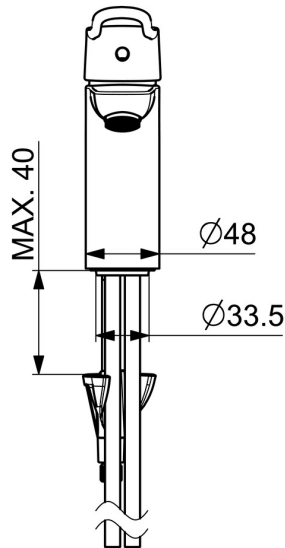

EAN: 4057304018862  
[static.hansa.com/45022185](https://static.hansa.com/45022185)

- Waschtisch
- Gesundheit & Pflege
- Einhebelmischer
- Standmontage
- Chrom
- Feststehender Auslauf
- Kristallklarer Laminarstrahl
- Einhandbedienhebel/Griff, Bügelhebel, Bedienungshebel lang, Hebel mit W+K-Kennzeichnung
- Temperaturbegrenzer, Heißwassersperre einstellbar (im Lieferumfang enthalten)
- $\varnothing$  4.0 Steuerpatrone mit keramischen Dichtscheiben zur Wassermengen- und Temperatureinstellung
- Anschluss über Kupferrohre
- Armaturenkörper aus entzinkungsbeständigem Messing (DZR), Wasserwege ohne Nickelbeschichtung, HANSA 3S-Installation: System für sichere und schnelle Montage
- Ohne Ablaufgarnitur, Ohne Zugstangenbohrung

### Technische Eigenschaften

DN-Größe (Nennmaß)	<b>DN15</b>
Warmwasserversorgung	<b>max. +80°C</b>
Arbeitsdruck	<b>0.5-10 bar</b>
Anschlussgröße	<b>Ø10mm</b>
Länge / Höhe	<b>180 mm</b>
Ausladung	<b>114 mm</b>
Sicherungseinrichtung (EN1717)	<b>AA</b>
Werkstoff	<b>Messing</b>

### SP45012185

	Name	Art.-Nr.
01	Langer Hebel, L=180	45240005
02	Abdeckkappe	59914478
03	Spann-Mutter, M42x1,5, SW 38	59914128
04	Kartusche, 4.0 Classic	59914129
05	Luftsprudler, M24x1 STD PL HC A Laminar (2013-)	59914054
06	Bodendichtung	59914591
07	Befestigungsschraube, M8x1, L=130	59914474
08	Befestigungssatz	59914475