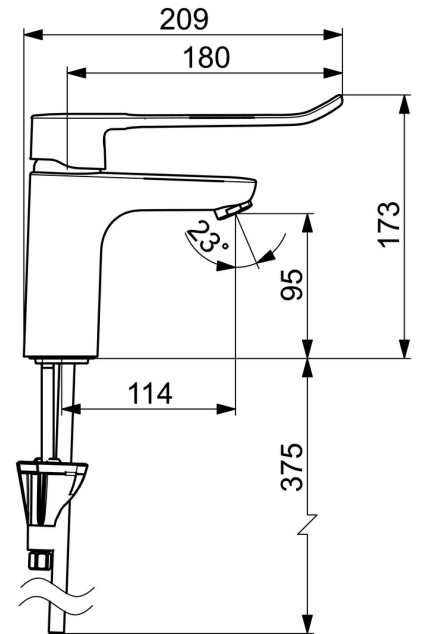

EAN: 4057304018862  
[static.hansa.com/45022185](https://static.hansa.com/45022185)

- Waschtisch
- Gesundheit & Pflege
- Einhebelmischer
- Standmontage
- Chrom
- Feststehender Auslauf
- Kristallklarer Laminarstrahl
- Einhandbedienhebel/Griff, Bügelhebel, Bedienungshebel lang, Hebel mit W+K-Kennzeichnung
- Temperaturbegrenzer, Heißwassersperre einstellbar (im Lieferumfang enthalten)
- $\varnothing$  4.0 Steuerpatrone mit keramischen Dichtscheiben zur Wassermengen- und Temperatureinstellung
- Anschluss über Kupferrohre
- Armaturenkörper aus entzinkungsbeständigem Messing (DZR), Wasserwege ohne Nickelbeschichtung, HANSA 3S-Installation: System für sichere und schnelle Montage
- Ohne Ablaufgarnitur, Ohne Zugstangenbohrung

### Technische Eigenschaften

DN-Größe (Nennmaß)	<b>DN15</b>
Warmwasserversorgung	<b>max. +80°C</b>
Arbeitsdruck	<b>0.5-10 bar</b>
Anschlussgröße	<b>Ø10mm</b>
Länge / Höhe	<b>180 mm</b>
Ausladung	<b>114 mm</b>
Sicherungseinrichtung (EN1717)	<b>AA</b>
Werkstoff	<b>Messing</b>

### SP45012185

	Name	Art.-Nr.
01	Langer Hebel, L=180	45240005
02	Abdeckkappe	59914478
03	Spann-Mutter, M42x1,5, SW 38	59914128
04	Kartusche, 4.0 Classic	59914129
05	Luftsprudler, M24x1 STD PL HC A Laminar (2013-)	59914054
06	Bodendichtung	59914591
07	Befestigungsschraube, M8x1, L=130	59914474
08	Befestigungssatz	59914475