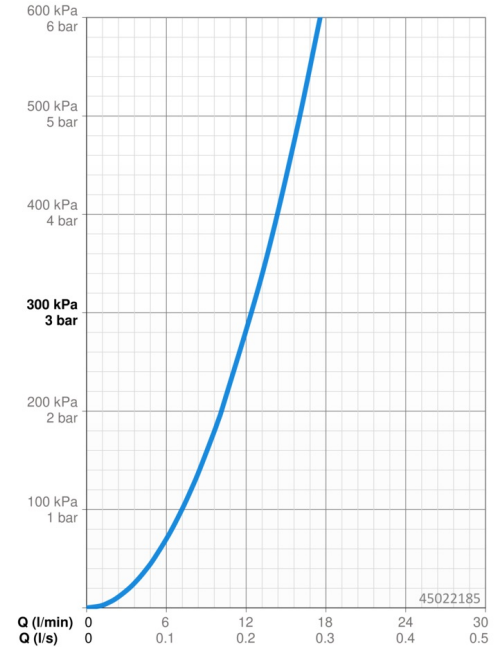

Technische Daten

Durchflusseigenschaften

Durchfluss bei 3 bar	12.4 l/min
Druckverlust bei einem Durchfluss von 0,1 l/s	0.7 bar

Technische Eigenschaften

DN-Größe (Nennmaß)	DN15
Warmwasserversorgung	max. +80°C
Arbeitsdruck	0.5-10 bar
Anschlussgröße	Ø10mm
Länge / Höhe	180 mm
Ausladung	114 mm
Sicherungseinrichtung (EN1717)	AA
Werkstoff	Messing

Vorschriften

EN Standard	EN 817
Geräuschklasse	I (ISO 3822)

Zulassungen und Deklarationen

DVGW	DW-6506DL0556
ABP	P-IX 29684/IA
Konformitätserklärung	DoC
EPD	S-P-06391

Nachhaltigkeit

EPD module A1 (kg CO2 eq.)	8,17
EPD module A2 (kg CO2 eq.)	0,39
EPD module A3 (kg CO2 eq.)	0,77
EPD module A1-A3 (kg CO2 eq.)	9,34
EPD module A4 (kg CO2 eq.)	0,26
EPD module B7 (kg CO2 eq.)	3837,78
EPD module C2 (kg CO2 eq.)	0,02
EPD module C3 (kg CO2 eq.)	0,02
EPD module C4 (kg CO2 eq.)	0,07
EPD module D (kg CO2 eq.)	-6,64