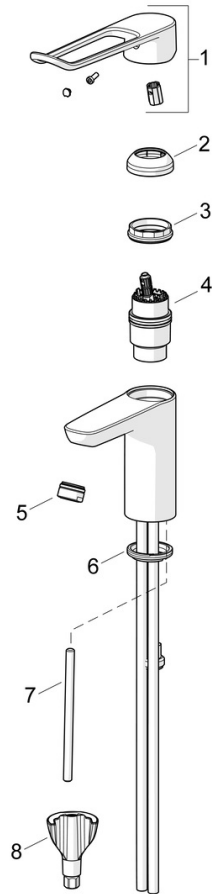

EAN: 4057304018862  
[static.hansa.com/45022185](https://static.hansa.com/45022185)

- Waschtisch
- Gesundheit & Pflege
- Einhebelmischer
- Standmontage
- Chrom
- Feststehender Auslauf
- Kristallklarer Laminarstrahl
- Einhandbedienhebel/Griff, Bügelhebel, Bedienungshebel lang, Hebel mit W+K-Kennzeichnung
- Temperaturbegrenzer, Heißwassersperre einstellbar (im Lieferumfang enthalten)
- $\varnothing$  4.0 Steuerpatrone mit keramischen Dichtscheiben zur Wassermengen- und Temperatureinstellung
- Anschluss über Kupferrohre
- Armaturenkörper aus entzinkungsbeständigem Messing (DZR), Wasserwege ohne Nickelbeschichtung, HANSA 3S-Installation: System für sichere und schnelle Montage
- Ohne Ablaufgarnitur, Ohne Zugstangenbohrung

### Technische Eigenschaften

DN-Größe (Nennmaß)	<b>DN15</b>
Warmwasserversorgung	<b>max. +80°C</b>
Arbeitsdruck	<b>0.5-10 bar</b>
Anschlussgröße	<b>Ø10mm</b>
Länge / Höhe	<b>180 mm</b>
Ausladung	<b>114 mm</b>
Sicherungseinrichtung (EN1717)	<b>AA</b>
Werkstoff	<b>Messing</b>

### Nachhaltigkeit

EPD module A1 (kg CO2 eq.)	<b>8,17</b>
EPD module A2 (kg CO2 eq.)	<b>0,39</b>
EPD module A3 (kg CO2 eq.)	<b>0,77</b>
EPD module A1-A3 (kg CO2 eq.)	<b>9,34</b>
EPD module A4 (kg CO2 eq.)	<b>0,26</b>
EPD module B7 (kg CO2 eq.)	<b>3837,78</b>
EPD module C2 (kg CO2 eq.)	<b>0,02</b>
EPD module C3 (kg CO2 eq.)	<b>0,02</b>
EPD module C4 (kg CO2 eq.)	<b>0,07</b>
EPD module D (kg CO2 eq.)	<b>-6,64</b>

### SP45012185

	Name	Art.-Nr.
01	Langer Hebel, L=180	45240005
02	Abdeckkappe	59914478
03	Spann-Mutter, M42x1,5, SW 38	59914128
04	Kartusche, 4.0 Classic	59914129
05	Luftsprudler, M24x1 STD PL HC A Laminar (2013-)	59914054
06	Bodendichtung	59914591
07	Befestigungsschraube, M8x1, L=130	59914474
08	Befestigungssatz	59914475