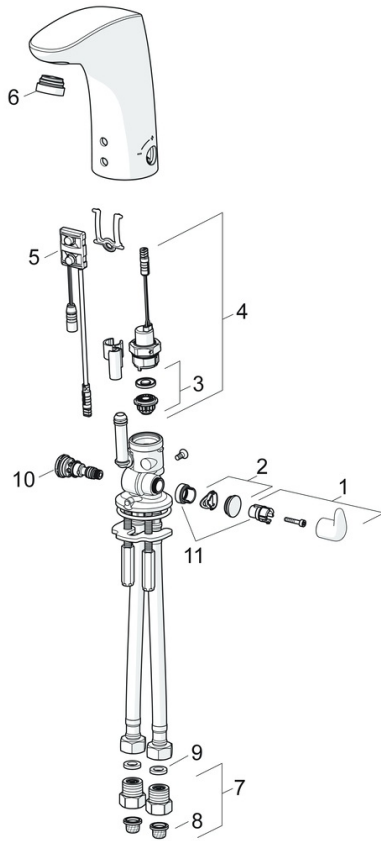

EAN: 4057304014970
static.hansa.com/64432019

- Waschtisch
- Berührungslos, Bluetooth® fähig, separater Transformator
- Standmontage
- Chrom
- Feststehender Auslauf, gegossen
- CASCADE® Strahlregler, Diebstahlsicher
- Temperatureinstellgriff
- Heißwassersperre einstellbar (im Lieferumfang enthalten)
- Mischventil zur manuellen Temperatureinstellung, Rückflussverhinderer, Schmutzfilter
- PSD-Sensor mit Autofocus, Magnetventil, Inklusive Netzteil
- Anschluss über flexible Druckschläuche
- Softwaresettings per CONNECT App änderbar, Umbaubar für Kalt- oder Mischwasseranschluss
- Ohne Ablaufgarnitur, Ohne Zugstangenbohrung
- ohne silikonhaltige Fette

Technische Daten

Durchflusseigenschaften

Durchfluss bei 3 bar (mit Durchflussregler)	6.0 l/min
Druckverlust bei einem Durchfluss von 0,1 l/s	2 bar

Technische Eigenschaften

DN-Größe (Nennmaß)	DN15
Warmwasserversorgung	max. +70°C
Arbeitsdruck	1-10 bar
Anschlussgröße	G3/8
Ausladung	112 mm
Sicherungseinrichtung (EN1717)	AA
Werkstoff	Messing

Zulassungen und Deklarationen

Konformitätserklärung	RED
-----------------------	------------

Ersatzteile

SP64432009

	Name	Art.-Nr.
01	Temperatur-Wählgriff	59914100
02	Abdeckstopfen	59914104
03	Membrane für Magnetventil	1006500V
03	Stützring Membrane Ausgelaufen	59914090
04	Magnetventil, 6 V	59914091
05	Sensor, 6/9/12 V, Bluetooth	59914567
06	Luftsprudler und Schlüssel, M24x1, 6 l/min	59914105
07	Stopfen Rückschlagventil	59914086
08	Schmutzfangsiebe	59914085
09	Dichtung, 8x14.3x2	59914087
10	Temperatureinstellsatz	59914089
11	Begrenzer	59914106
N.I.	Filterdichtung	1007900V