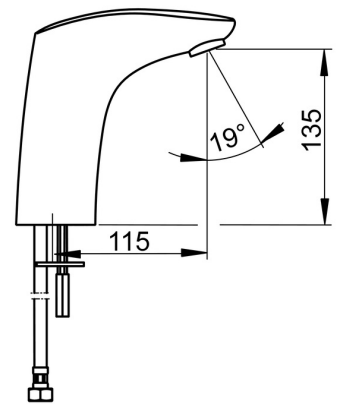

EAN: 4057304014970
static.hansa.com/64432019

- Waschtisch
- Berührungslos, Bluetooth® fähig, separater Transformator
- Standmontage
- Chrom
- Feststehender Auslauf, gegossen
- CASCADE® Strahlregler, Diebstahlsicher
- Temperatureinstellgriff
- Heißwassersperre einstellbar (im Lieferumfang enthalten)
- Mischventil zur manuellen Temperatureinstellung, Rückflussverhinderer, Schmutzfilter
- PSD-Sensor mit Autofocus, Magnetventil, Inklusive Netzteil
- Anschluss über flexible Druckschläuche
- Softwaresettings per CONNECT App änderbar, Umbaubar für Kalt- oder Mischwasseranschluss
- Ohne Ablaufgarnitur, Ohne Zugstangenbohrung
- ohne silikonhaltige Fette

Technische Daten

Durchflusseigenschaften

Durchfluss bei 3 bar (mit Durchflussregler)	6.0 l/min
Druckverlust bei einem Durchfluss von 0,1 l/s	2 bar

Technische Eigenschaften

DN-Größe (Nennmaß)	DN15
Warmwasserversorgung	max. +70°C
Arbeitsdruck	1-10 bar
Anschlussgröße	G3/8
Ausladung	112 mm
Sicherungseinrichtung (EN1717)	AA
Werkstoff	Messing