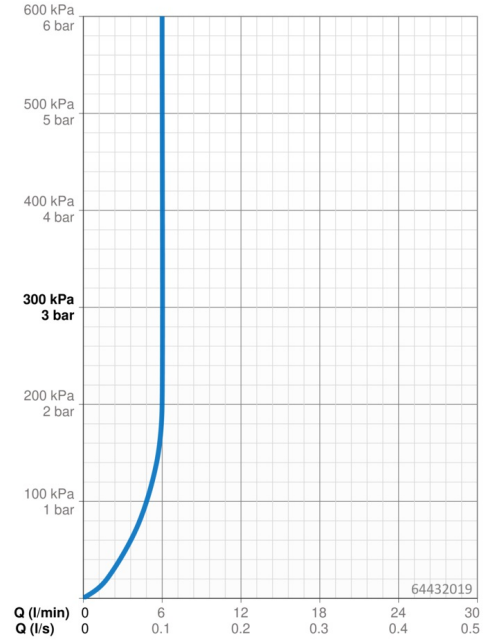

Technische Daten

Durchflusseigenschaften

Durchfluss bei 3 bar (mit Durchflussregler)	6.0 l/min
Druckverlust bei einem Durchfluss von 0,1 l/s	2 bar

Technische Eigenschaften

DN-Größe (Nennmaß)	DN15
Warmwasserversorgung	max. +70°C
Arbeitsdruck	1-10 bar
Anschlussgröße	G3/8
Ausladung	112 mm
Sicherungseinrichtung (EN1717)	AA
Werkstoff	Messing

Software-Einstellungen

Nachlaufzeit	3 s (1-20 s)
Hygienespülung	24 h (off/1-120 h)
Dauer Hygienespülung	30 s (1-1800 s)
Max. Fließdauer	2 min (1 - 1800 s)

Elektronische Eigenschaften

Elektrischer Anschluss	230 / 12 V
Bluetooth version	4.x (D034445)

Vorschriften

EU Directive	C € Radio Equipment Directive 2014/53/EU , Low Voltage Directive 2014/35/EU , EMC Directive 2014/30/EU , RoHS Directive 2011/65/EU
EN Standard	EN 15091, ETSI EN 301 489-1 V1.9.2 , ETSI EN 300 328 v2.2.2 , EN 61000-6-1:2007 , EN 61000-6-3:2007+A1:2011+AC:2012 , EN 60335-1:2012+A11+A13+A14+A15:2021, Part 19.11.4
Schutzklasse	IP 55

Zulassungen und Deklarationen

Konformitätserklärung	RED