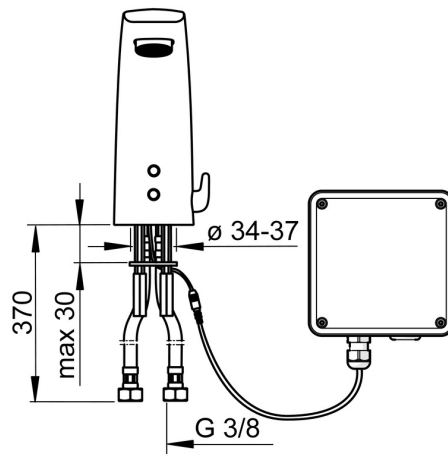

EAN: 4057304014970
static.hansa.com/64432019

- Waschtisch
- Berührungslos, Bluetooth® fähig, separater Transformator
- Standmontage
- Chrom
- Feststehender Auslauf, gegossen
- CASCADE® Strahlregler, Diebstahlsicher
- Temperatureinstellgriff
- Heißwassersperre einstellbar (im Lieferumfang enthalten)
- Mischventil zur manuellen Temperatureinstellung, Rückflussverhinderer, Schmutzfilter
- PSD-Sensor mit Autofocus, Magnetventil, Inklusive Netzteil
- Anschluss über flexible Druckschläuche
- Softwaresettings per CONNECT App änderbar, Umbaubar für Kalt- oder Mischwasseranschluss
- Ohne Ablaufgarnitur, Ohne Zugstangenbohrung
- ohne silikonhaltige Fette

Technische Daten

Durchflusseigenschaften

Durchfluss bei 3 bar (mit Durchflussregler)	6.0 l/min
Druckverlust bei einem Durchfluss von 0,1 l/s	2 bar

Technische Eigenschaften

DN-Größe (Nennmaß)	DN15
Warmwasserversorgung	max. +70°C
Arbeitsdruck	1-10 bar
Anschlussgröße	G3/8
Ausladung	112 mm
Sicherungseinrichtung (EN1717)	AA
Werkstoff	Messing

Zulassungen und Deklarationen

Konformitätserklärung	RED
-----------------------	------------

Ersatzteile

SP64432009

	Name	Art.-Nr.
01	Temperatur-Wählgriff	59914100
02	Abdeckstopfen	59914104
03	Membrane für Magnetventil	1006500V
03	Stützring Membrane Ausgelaufen	59914090
04	Magnetventil, 6 V	59914091
05	Sensor, 6/9/12 V, Bluetooth	59914567
06	Luftsprudler und Schlüssel, M24x1, 6 l/min	59914105
07	Stopfen Rückschlagventil	59914086
08	Schmutzfangsiebe	59914085
09	Dichtung, 8x14.3x2	59914087
10	Temperatureinstellsatz	59914089
11	Begrenzer	59914106
N.I.	Filterdichtung	1007900V