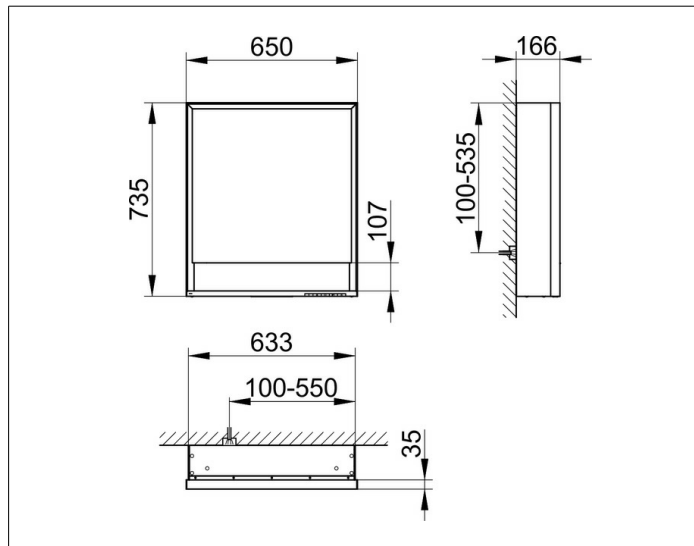

**Royal Lumos**

14301171203 Spiegelschrank

**PRODUKT**

**ZEICHNUNG**

**PRODUKTBESCHREIBUNG**

für die Wandvorbau-Montage  
 stufenlos einstellbare Lichtfarbe von 2700 Kelvin (warmweiß)  
 bis 6500 Kelvin (Tageslicht),  
 1 Drehtür aus Kristall-Doppelspiegel,  
 Korpus in Aluminium silber-gebeizt-eloxiert,  
 Rückwandverspiegelung und Seitenverspiegelung  
 Bedienung:  
 Tastenfelder mit kapazitiver Touch-Sensorik,  
 DALI-steuerbar  
 Beleuchtung:  
 Rahmenbeleuchtung und Waschtisch-/Fachbeleuchtung,  
 separat stufenlos dimmbar und ein-/ausschaltbar  
 LED 54 Watt (Lebensdauer > 30.000 Std.)  
 EEK: C , 54 kWh/1000h

**AUSSTATTUNG**

- 1 Steckdose
- 2 höhenverstellbare Glasablagen
- offenes Ablagefach über die ganze Breite
- Tür-Anschlagdämpfer

**OBERFLÄCHE**

silber-gebeizt-eloxiert/Anschlag links

**ABMESSUNG**

650 x 735 x 165 mm