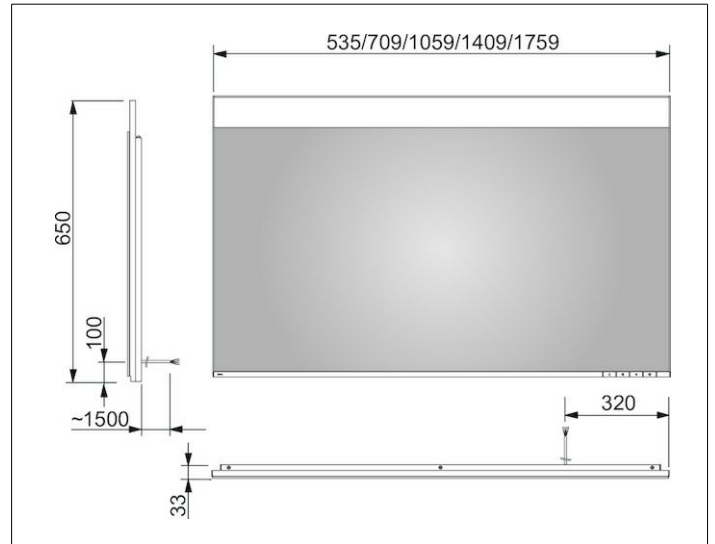

Edition 400

11596171000 Lichtspiegel

PRODUKT

ZEICHNUNG

PRODUKTBESCHREIBUNG

stufenlos einstellbare Lichtfarbe von 2700 Kelvin (warmweiß)

bis 6500 Kelvin (Tageslicht),

umlaufender Aluminium-Rahmen

10 Watt

ABMESSUNG

535 x 650 x 33 mm