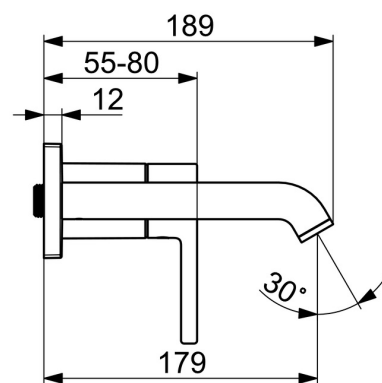

EAN: 4057304020469
static.hansa.com/5480210781

- Waschtisch
- Fertigmontageset, Einhebelmischer
- Wandmontage für Unterputz-Einbaukörper
- Bronze gebürstet
- Feststehender Auslauf
- PCA® konstante Durchflussleistung unabhängig vom Fließdruck
- Einhandbedienhebel/Griff, Pinhebel, Hebel mit W+K-Kennzeichnung
- Temperaturbegrenzer, Heißwassersperre einstellbar (im Lieferumfang enthalten)
- Armaturenkörper aus entzinkungsbeständigem Messing (DZR)
- Rosettentträger, Rosette eckig

Technische Daten

Durchflusseigenschaften

Durchfluss bei 3 bar	6.0 l/min
Durchfluss bei 3 bar (mit Durchflussregler)	6.0 l/min

Technische Eigenschaften

Warmwasserversorgung	max. +80°C
Arbeitsdruck	0.5-10 bar
Anschlussgröße	G1/2
Ausladung	179 mm
Sicherungseinrichtung (EN1717)	AA
Werkstoff	Messing