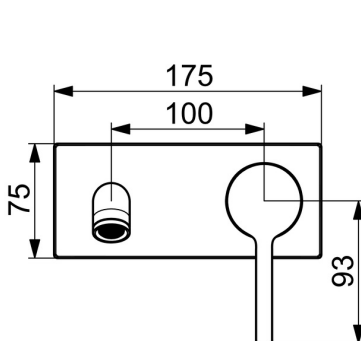

EAN: 4057304020469
static.hansa.com/5480210781

- Waschtisch
- Fertigmontageset, Einhebelmischer
- Wandmontage für Unterputz-Einbaukörper
- Bronze gebürstet
- Feststehender Auslauf
- PCA® konstante Durchflussleistung unabhängig vom Fließdruck
- Einhandbedienhebel/Griff, Pinhebel, Hebel mit W+K-Kennzeichnung
- Temperaturbegrenzer, Heißwassersperre einstellbar (im Lieferumfang enthalten)
- Armaturenkörper aus entzinkungsbeständigem Messing (DZR)
- Rosettentträger, Rosette eckig

Technische Daten

Durchflusseigenschaften

Durchfluss bei 3 bar	6.0 l/min
Durchfluss bei 3 bar (mit Durchflussregler)	6.0 l/min

Technische Eigenschaften

Warmwasserversorgung	max. +80°C
Arbeitsdruck	0.5-10 bar
Anschlussgröße	G1/2
Ausladung	179 mm
Sicherungseinrichtung (EN1717)	AA
Werkstoff	Messing