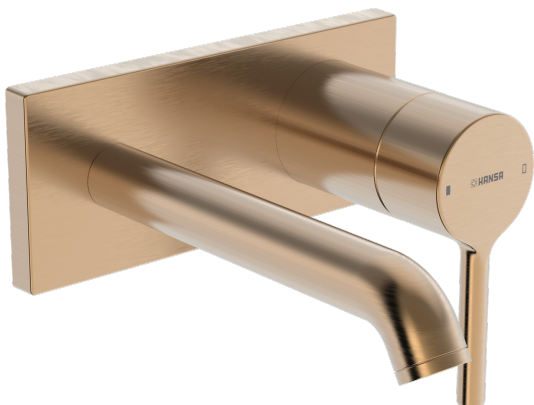

EAN: 4057304020469
static.hansa.com/5480210781

- Waschtisch
- Fertigmontageset, Einhebelmischer
- Wandmontage für Unterputz-Einbaukörper
- Bronze gebürstet
- Feststehender Auslauf
- PCA® konstante Durchflussleistung unabhängig vom Fließdruck
- Einhandbedienhebel/Griff, Pinhebel, Hebel mit W+K-Kennzeichnung
- Temperaturbegrenzer, Heißwassersperre einstellbar (im Lieferumfang enthalten)
- Armaturenkörper aus entzinkungsbeständigem Messing (DZR)
- Rosettentträger, Rosette eckig

Technische Daten

Durchflusseigenschaften

Durchfluss bei 3 bar	6.0 l/min
Durchfluss bei 3 bar (mit Durchflussregler)	6.0 l/min

Technische Eigenschaften

Warmwasserversorgung	max. +80°C
Arbeitsdruck	0.5-10 bar
Anschlussgröße	G1/2
Ausladung	179 mm
Sicherungseinrichtung (EN1717)	AA
Werkstoff	Messing