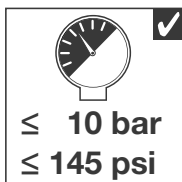

## BLANCO KANO HD

1

i