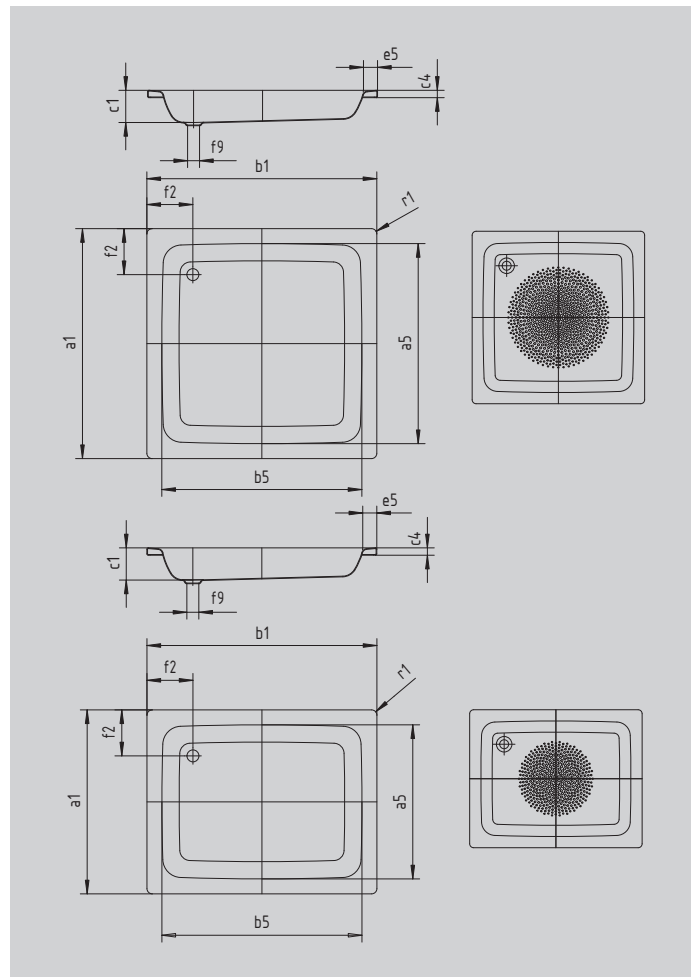

SANIDUSCH

- Ein Klassiker unter den Duschwannen
- Modernes, klares Design
- In rechteckiger oder quadratischer Ausführung erhältlich
- Aus KALDEWEI Stahl-Emaile

Abbildung ähnlich

Modell		541
Äußere Länge [mm]	a_1	700 mm
Innere Länge [mm]	a_5	620 mm
Äußere Breite [mm]	b_1	850 mm
Innere Breite [mm]	b_5	770 mm
Tiefe Innen [mm]	c_1	140 mm
Randhöhe [mm]	c_4	32 mm
Randbreite [mm]	e_5	40 mm
Abstand Wannenrand bis Mitte Ablaufloch [mm]	f_2	175 mm
Durchmesser Ablaufloch [mm]	f_9	Ø 52 mm
Äußerer Radius [mm]	r_1	12 mm
Nettogewicht [kg]		19 kg
Antislip Durchmesser [mm]		Ø 435 mm