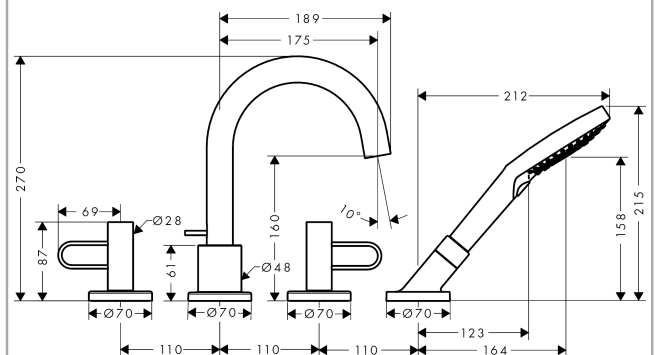

### 4-Loch Wannenrandarmatur mit Bügelgriffen

Oberfläche: **Polished Black Chrome** Artikelnummer: **38445330**

#### Merkmale

- besteht aus: 4-Loch Wannenrandarmatur, Handbrause, Secuflex Schlauchgarnitur, Brausehalter
- 2 Verbraucher
- Strahlart Armatur: Normalstrahl
- Strahlart Handbrause: Rain, RainAir, WhirlAir
- Maximale Ausziehlänge Handbrause: 1,10 m
- maximale Durchflussmenge bei 3 bar: 22 l/min
- Durchfluss für Wanneneinlauf bei 3 bar: 22 l/min
- Durchfluss für Handbrause bei 3 bar: 16 l/min
- Keramikventile heiß/kalt 90°
- Anschlussgröße: DN15
- Anschlussart: Grundkörper
- Wannenrandmontage
- min. Betriebsdruck: 1 bar
- max. Betriebsdruck: 10 bar
- P-IX 18455/IOC

#### Maßzeichnung

**AXOR Uno**  
**4-Loch Wannenrandarmatur mit Bügelgriffen**  
 Oberfläche: **Polished Black Chrome** Artikelnummer: **38445330**