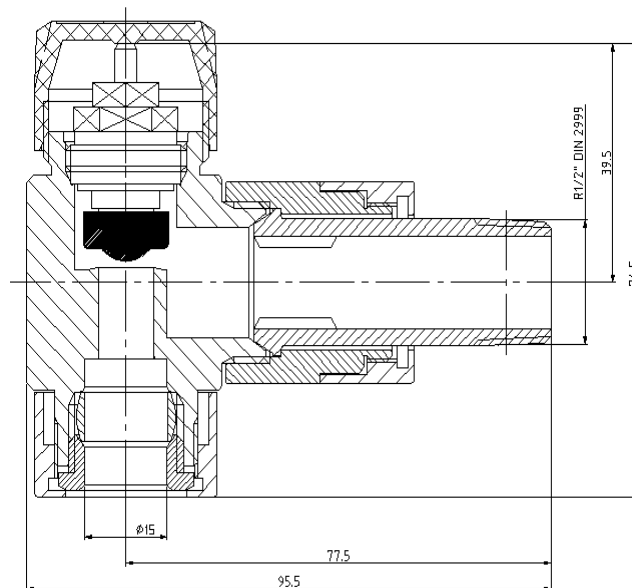

## Produktdatenblatt

Artikelbezeichnung: Thermostat Ventil, Style – Tec, mit Schutzkappe, Eckform

Artikelnummer: 00 3600 1550 002 poliert verchromt  
00 3600 1510 001 reinweiß

### Technische Daten

Temperatur: max. 120°C  
Betriebsdruck: max. 10 bar (PN 10)  
Werkstoffe: Gehäuse: Messing  
Oberteil: Messing  
Verschraubung: Messing  
Dichtung: EPDM

Anschluß zum Heizkörper ½“  
vorbereitet für Cu-Rohr 15mm