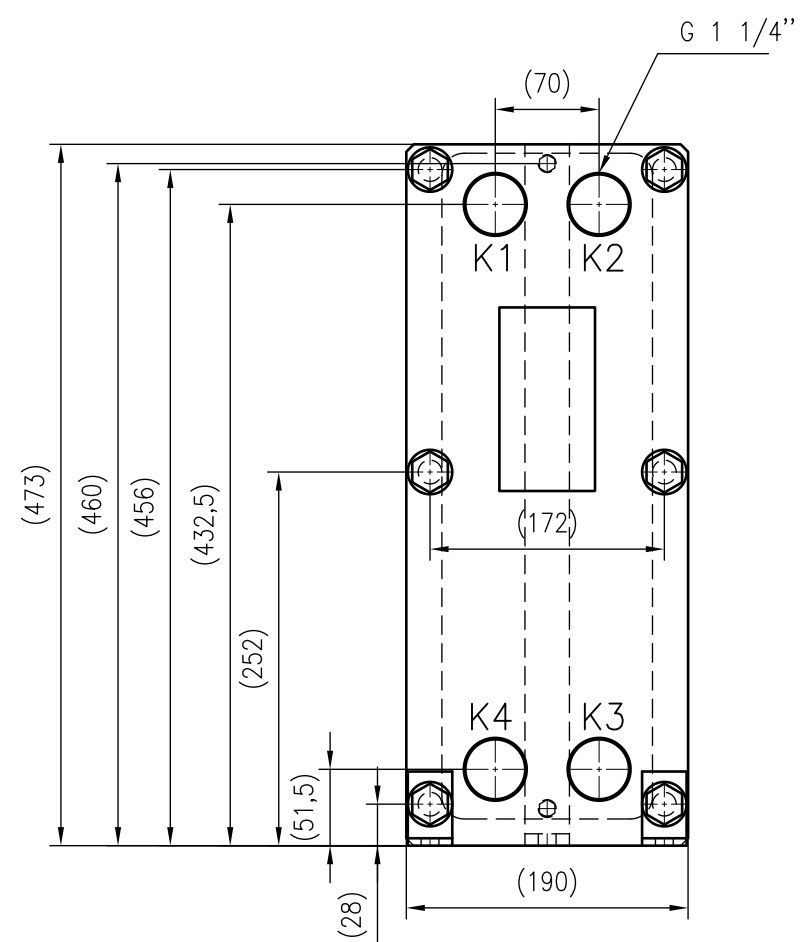

Side view

Front view

Isometric view

Top view

Unterliegt nicht dem Änderungsdienst/ Not subject to change management	Maßstab/ Scale: 1:5	Format/ Size: A2
Revision 14.01.2020	Longtherm RHG-04-40 - 8026700	