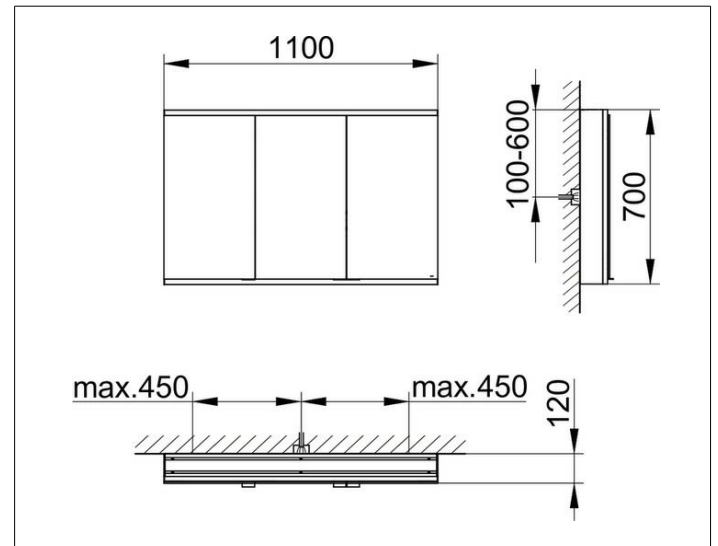

Royal Modular 2.0
800311110000200 Spiegelschrank

PRODUKT

ZEICHNUNG

EEK: C ,

OBERFLÄCHE

silber-eloxiert

ABMESSUNG

1100 x 700 x 120 mm