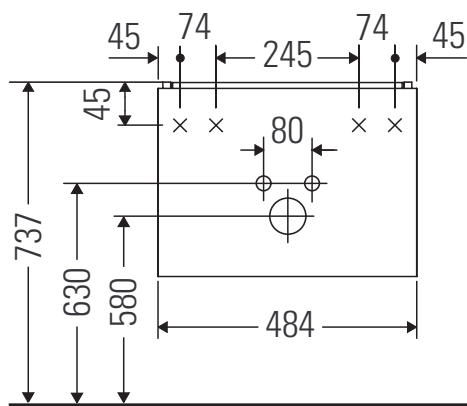

L-Cube

LC 6246 L/R

Montageanleitung

W mm	X mm
135	737

Vero Air # 072450

Verwendungshinweise

Die Badmöbelserie entspricht den gültigen Normen und Richtlinien zum Zeitpunkt der Auslieferung und ist für den Einsatz in Bädern konzipiert. Eine direkte Benetzung mit Wasser z. B. beim Duschen ist zu vermeiden.