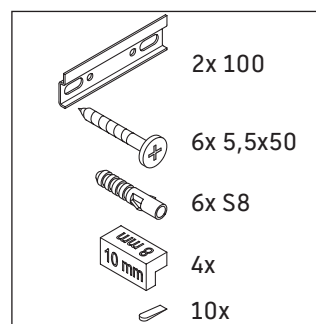

L-Cube

LC 6246 L/R

Montageanleitung

W mm	X mm
135	737

Vero Air # 072450

Verwendungshinweise

Die Badmöbelserie entspricht den gültigen Normen und Richtlinien zum Zeitpunkt der Auslieferung und ist für den Einsatz in Bädern konzipiert. Eine direkte Benetzung mit Wasser z. B. beim Duschen ist zu vermeiden.