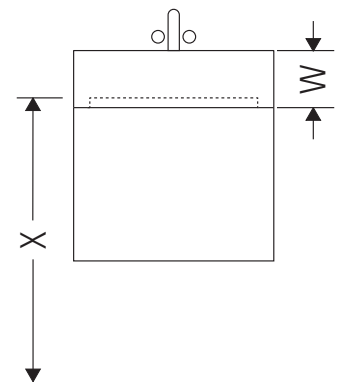

L-Cube

LC 6246 L/R

Montageanleitung

W mm	X mm
135	737

Vero Air # 072450

Verwendungshinweise

Die Badmöbelserie entspricht den gültigen Normen und Richtlinien zum Zeitpunkt der Auslieferung und ist für den Einsatz in Bädern konzipiert. Eine direkte Benetzung mit Wasser z. B. beim Duschen ist zu vermeiden.