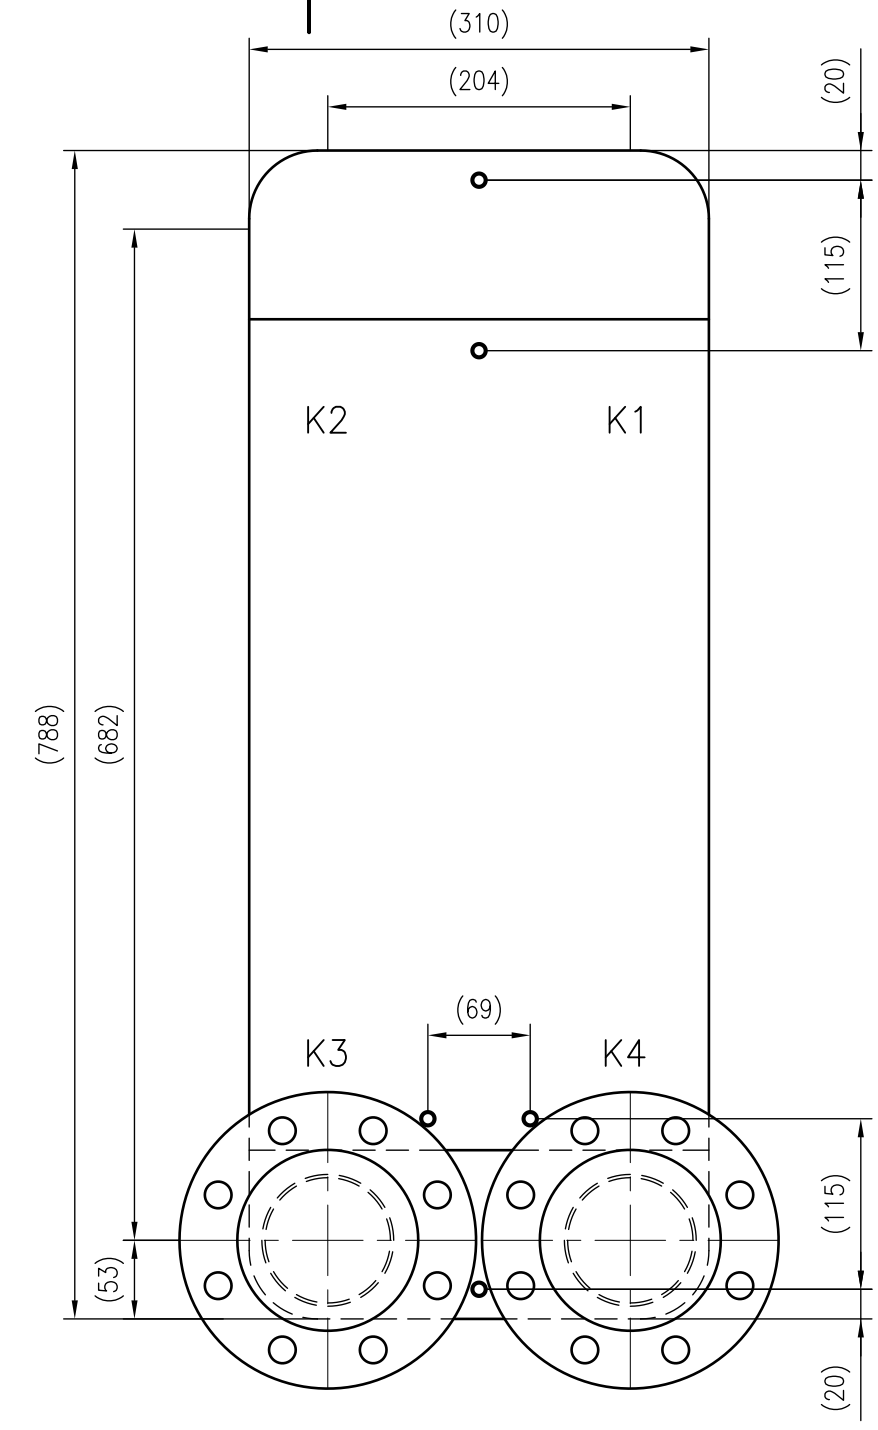

Side view

Front view

Isometric view

Top view

Unterliegt nicht dem Änderungsdienst/ Not subject to change management		Maßstab/ Scale: 1:5	Format/ Size: A2
Revision 27.08.2020	Longtherm RMB-235-2-140-P25 - 8052800		