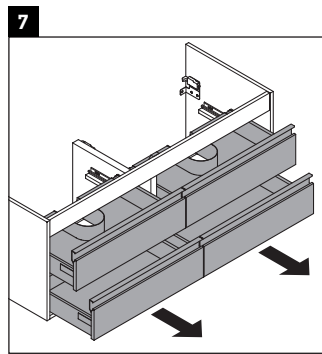

Ketho

KT 6433

Montageanleitung

W mm	X mm
16	834

ME by Starck # 233613

Verwendungshinweise

Die Badmöbelserie entspricht den gültigen Normen und Richtlinien zum Zeitpunkt der Auslieferung und ist für den Einsatz in Bädern konzipiert. Eine direkte Benetzung mit Wasser z. B. beim Duschen ist zu vermeiden.

Technische Verbesserungen und optische Veränderungen an den abgebildeten Produkten behalten wir uns vor.

Best.-Nr. KT6433/19.02.3