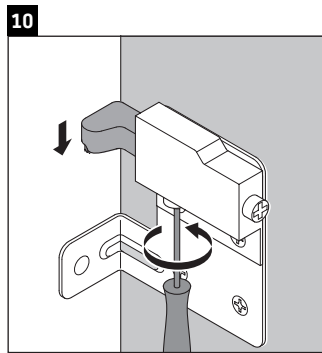

Best.-Nr. KT6433/19.02.3