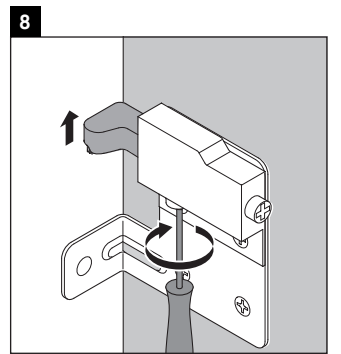

Best.-Nr. KT6433/19.02.3