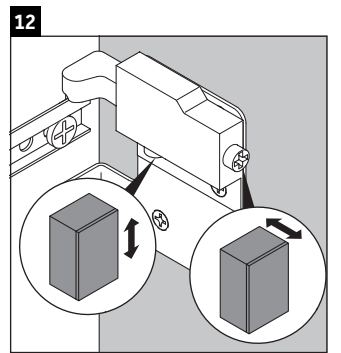

Best.-Nr. KT6433/19.02.3