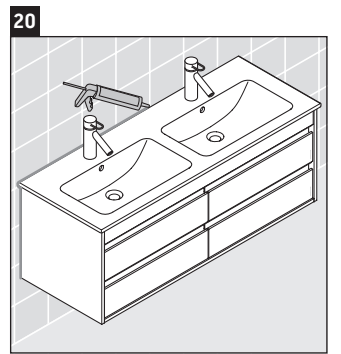

Best.-Nr. KT6433/19.02.3