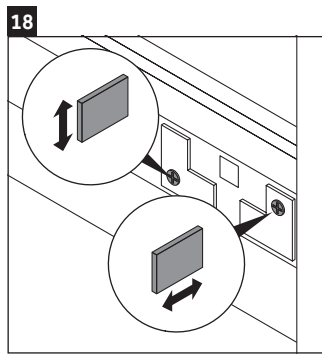

Best.-Nr. KT6433/19.02.3