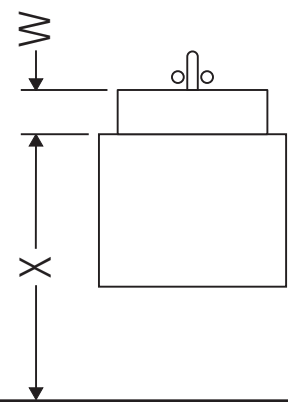

Ketho

KT 6433

Montageanleitung

W mm	X mm
16	834

ME by Starck # 233613

Verwendungshinweise

Die Badmöbelserie entspricht den gültigen Normen und Richtlinien zum Zeitpunkt der Auslieferung und ist für den Einsatz in Bädern konzipiert. Eine direkte Benetzung mit Wasser z. B. beim Duschen ist zu vermeiden.

Technische Verbesserungen und optische Veränderungen an den abgebildeten Produkten behalten wir uns vor.

Best.-Nr. KT6433/19.02.3