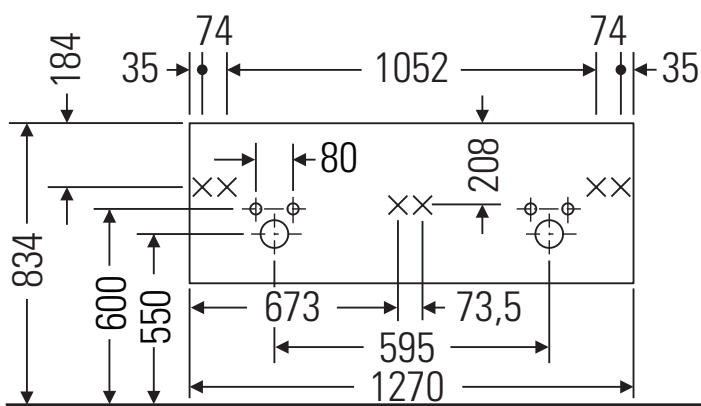

Ketho

KT 6433

Montageanleitung

W mm	X mm
16	834

ME by Starck # 233613

Verwendungshinweise

Die Badmöbelserie entspricht den gültigen Normen und Richtlinien zum Zeitpunkt der Auslieferung und ist für den Einsatz in Bädern konzipiert. Eine direkte Benetzung mit Wasser z. B. beim Duschen ist zu vermeiden.

Technische Verbesserungen und optische Veränderungen an den abgebildeten Produkten behalten wir uns vor.

Best.-Nr. KT6433/19.02.3