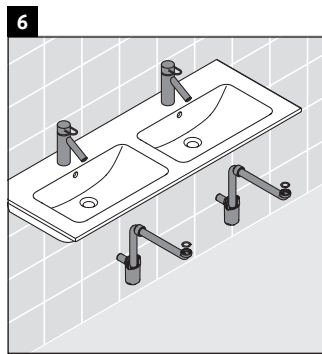

Best.-Nr. KT6433/19.02.3