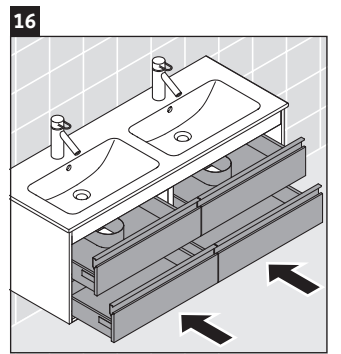

Best.-Nr. KT6433/19.02.3