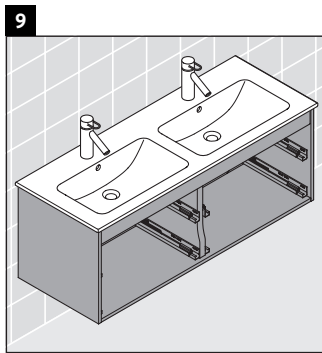

Best.-Nr. KT6433/19.02.3