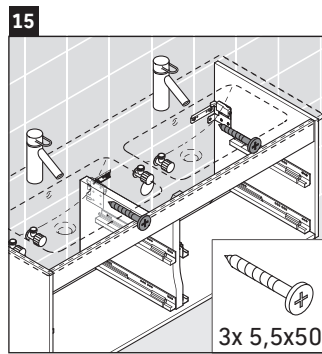

Best.-Nr. KT6433/19.02.3