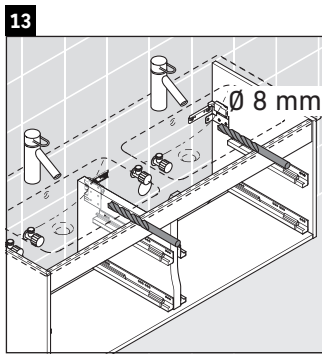

Best.-Nr. KT6433/19.02.3