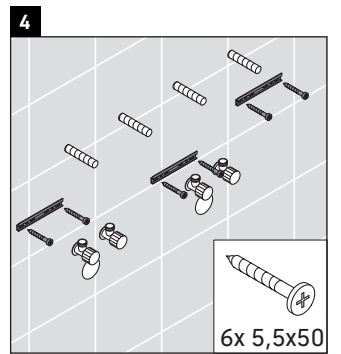

Ketho

KT 6433

Montageanleitung

W mm	X mm
16	834

ME by Starck # 233613

Verwendungshinweise

Die Badmöbelserie entspricht den gültigen Normen und Richtlinien zum Zeitpunkt der Auslieferung und ist für den Einsatz in Bädern konzipiert. Eine direkte Benetzung mit Wasser z. B. beim Duschen ist zu vermeiden.

Technische Verbesserungen und optische Veränderungen an den abgebildeten Produkten behalten wir uns vor.

Best.-Nr. KT6433/19.02.3