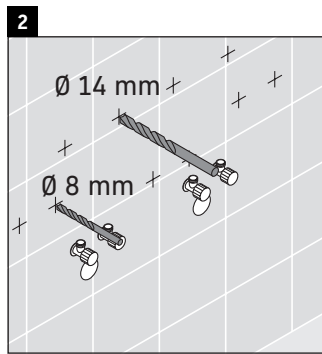

Ketho

KT 6433

Montageanleitung

W mm	X mm
16	834

ME by Starck # 233613

Verwendungshinweise

Die Badmöbelserie entspricht den gültigen Normen und Richtlinien zum Zeitpunkt der Auslieferung und ist für den Einsatz in Bädern konzipiert. Eine direkte Benetzung mit Wasser z. B. beim Duschen ist zu vermeiden.

Technische Verbesserungen und optische Veränderungen an den abgebildeten Produkten behalten wir uns vor.

Best.-Nr. KT6433/19.02.3