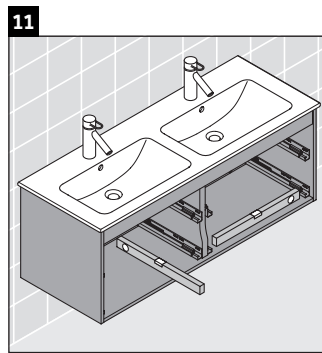

Best.-Nr. KT6433/19.02.3