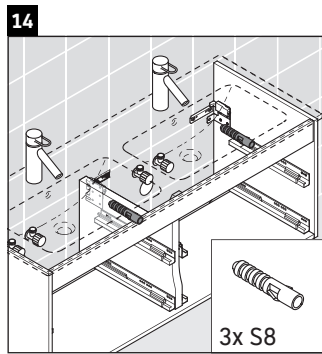

Ketho

KT 6433

Montageanleitung

W mm	X mm
16	834

ME by Starck # 233613

Verwendungshinweise

Die Badmöbelserie entspricht den gültigen Normen und Richtlinien zum Zeitpunkt der Auslieferung und ist für den Einsatz in Bädern konzipiert. Eine direkte Benetzung mit Wasser z. B. beim Duschen ist zu vermeiden.

Technische Verbesserungen und optische Veränderungen an den abgebildeten Produkten behalten wir uns vor.

Best.-Nr. KT6433/19.02.3