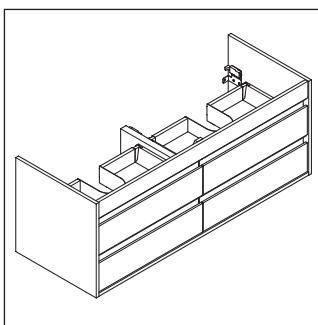

Ketho

KT 6433

Montageanleitung

W mm	X mm
16	834

ME by Starck # 233613

Verwendungshinweise

Die Badmöbelserie entspricht den gültigen Normen und Richtlinien zum Zeitpunkt der Auslieferung und ist für den Einsatz in Bädern konzipiert. Eine direkte Benetzung mit Wasser z. B. beim Duschen ist zu vermeiden.

Technische Verbesserungen und optische Veränderungen an den abgebildeten Produkten behalten wir uns vor.

Best.-Nr. KT6433/19.02.3