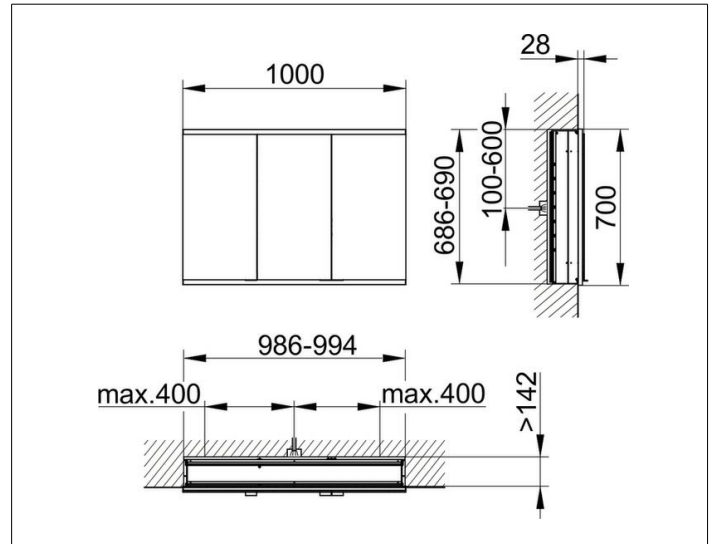

Royal Modular 2.0
800320100100200 Spiegelschrank

PRODUKT

ZEICHNUNG

EEK: C ,

OBERFLÄCHE

silber-eloxiert

ABMESSUNG

1000 x 700 x 160 mm