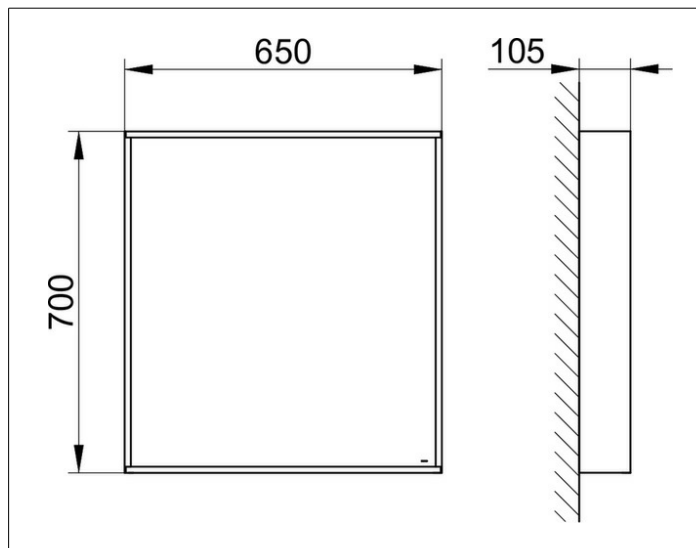

X-Line

33295292000 Kristallspiegel

**PRODUKT**

**ZEICHNUNG**

**OBERFLÄCHE**

inox

**ABMESSUNG**

650 x 700 x 105 mm