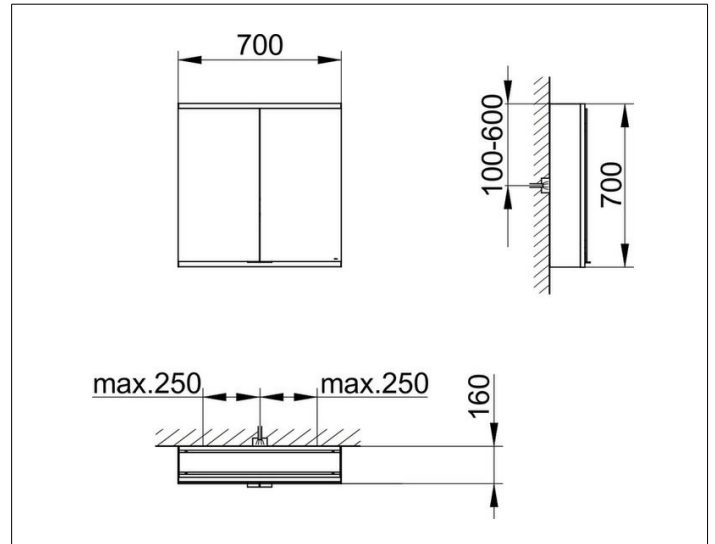

Royal Modular 2.0
800221070100200 Spiegelschrank

PRODUKT

ZEICHNUNG

EEK: C ,

OBERFLÄCHE

silber-eloxiert

ABMESSUNG

700 x 700 x 160 mm