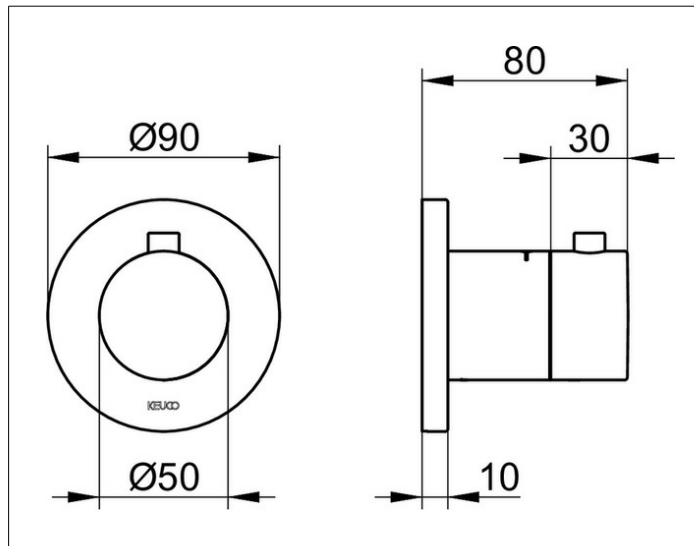

**IXMO**

**59553070001 Thermostataratur UP DN 15**

**PRODUKT**

**ZEICHNUNG**

**PRODUKTBESCHREIBUNG**

Fertigset bestehend aus:  
Griff, Hülse und Rosette (rund)  
passend für UP Funktionseinheit Art.-Nr. 59553 000070  
geräuschgeprüft

**OBERFLÄCHE**

Edelstahl-finish

**AUSSCHREIBUNGSTEXT**

KEUCO IXMO Thermostataratur UP DN15, 59553070001  
Thermostataratur in Edelstahl-finish,  
für Dusche und Wanne aus entzinkungsarmen Messing,  
mit runder Rosette, frei positionierbar,  
mit eingebauter Vorrichtung für vertauschte Wasserwege,  
integrierter Einbautiefenausgleich von 80 - 110 mm,  
hochwertige Temperaturregeleinheit, Sicherheitssperre bei 38°,  
Fertigset bestehend aus:  
Griff, Hülse, Rosette (rund),  
Rosettdurchmesser 90 mm, Stärke 10mm,  
Gesamtausladung 80mm,  
passend für UP Funktionseinheit Art.-Nr. 59553000070