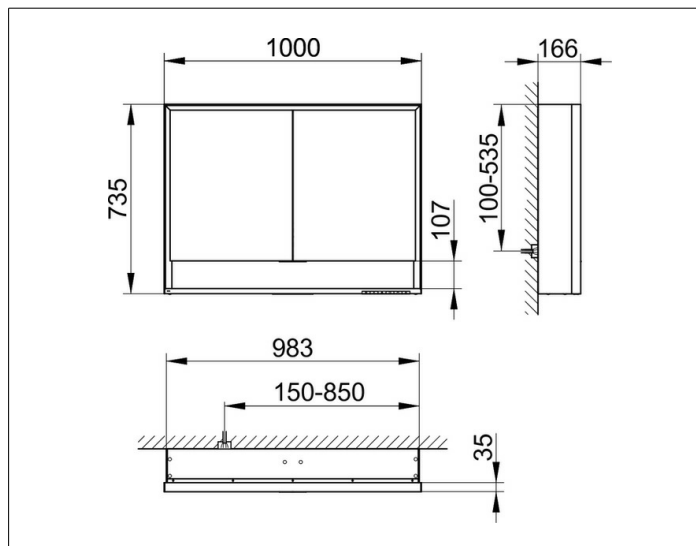

Royal Lumos

14304171304 Spiegelschrank

PRODUKT

ZEICHNUNG

PRODUKTBESCHREIBUNG

für die Wandvorbau-Montage
 mit Spiegelheizung (mittig der Türen platziert),
 stufenlos einstellbare Lichtfarbe von 2700 Kelvin (warmweiß)
 bis 6500 Kelvin (Tageslicht),
 2 Drehtüren aus Kristall-Doppelspiegel,
 Korpus in Aluminium silber-gebeizt-eloxiert,
 Rückwandverspiegelung
 Bedienung:
 Tastenfelder mit kapazitiver Touch-Sensorik,
 integrierte Nebenstellenfunktion für z.B. Raumschalter
 Spiegelheizung:
 60 Watt, optische Anzeige der Aufheizphase,
 automatische Abschaltung nach 20 Minuten
 Beleuchtung:
 Rahmenbeleuchtung und Waschtisch-/Fachbeleuchtung,
 separat stufenlos dimmbar und ein-/ausschaltbar
 LED 60 Watt (Lebensdauer > 30.000 Std.)

AUSSTATTUNG

- 2 Steckdosen
- 2 x 2 höhenverstellbare Glasablagen
- offenes Ablagefach über die ganze Breite
- Tür-Anschlagdämpfer

OBERFLÄCHE

silber-gebeizt-eloxiert

ABMESSUNG

1000 x 735 x 165 mm