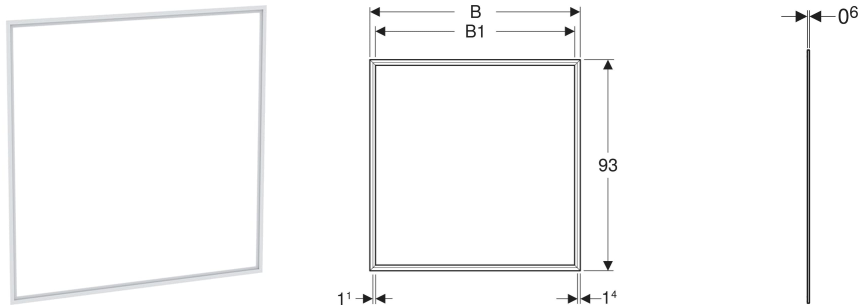

Abdeckrahmen für Geberit ONE Spiegelschrank, UP-Montage

VERWENDUNGSZWECKE

- Zum Abdecken von unsauberen Fliesenkanten

EIGENSCHAFTEN

- Deckbreite 14 mm

TECHNISCHE DATEN

Werkstoff

Aluminium

| Art.-Nr. | Farbe / Oberfläche | B cm | B1 cm | VE1 St. |
|--------------|--------------------|---------|----------|------------|
| 505.844.00.2 | Aluminium eloxiert | 107.8 | 105 | 1 |