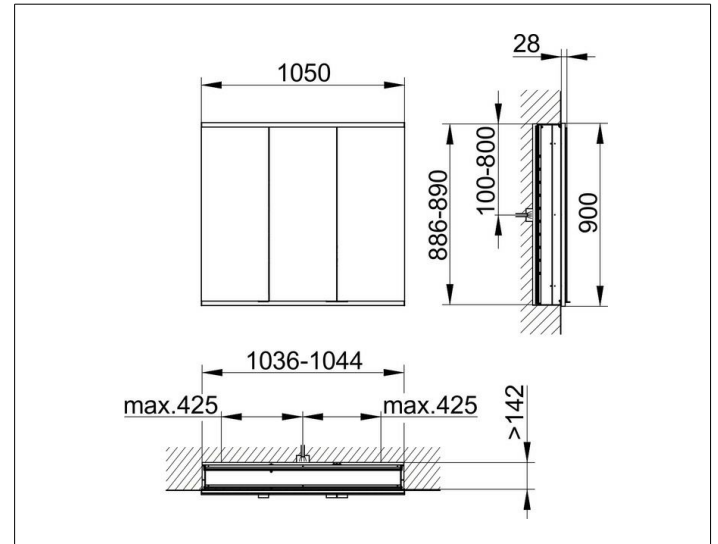

Royal Modular 2.0
800320001100300 Spiegelschrank

PRODUKT

ZEICHNUNG

EEK: C ,

OBERFLÄCHE

silber-eloxiert

ABMESSUNG

1050 x 900 x 160 mm