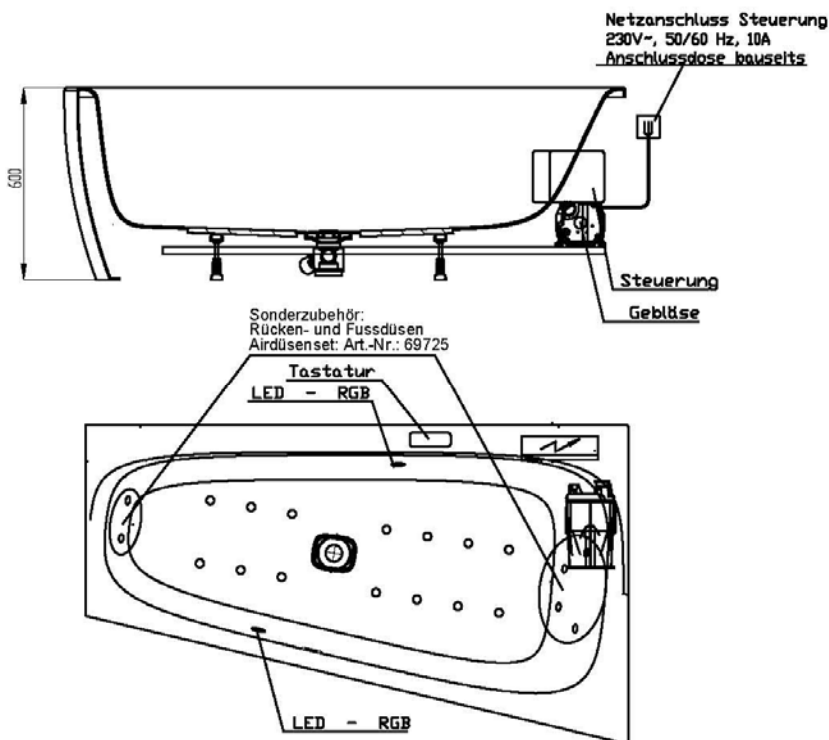

Artikelbeschreibung:

Whirlen ist weit mehr als aufgewirbeltes Wasser. Das unbeschwert Whirlvergnügen wird erst durch HOESCH Düsenteknik möglich. Das Whirlsystem iSensi unterstützt Ihr Wohlbefinden mit einer erstaunlichen Bandbreite unterschiedlichster Wirkungen – von entspannend bis gesundheitsfördernd. Whirlsystem iSensi: das prickelnde Champagner – Erlebnis. Über viele kleine Düsen im Wanneboden strömt vorgewärmte Luft ins Wasser – eine traumhaft sanfte Massage für den ganzen Körper. Die Düsen sind flach am Wanneboden angebracht und stören deshalb weder im Sitzen noch im Liegen. Der Luftwirbel lässt sich individuell steuern. Für sinnliche Atmosphäre sorgen 2 bunte Unterwasserscheinwerfer mit Farblichtwechsler.

iSENSI

GRUNDAUSSTATTUNG

- 12-14 Air-Düsen, (modellabhängig)
- 2 LED-RGB Ø 60 mm inkl. Ansteuerautomatik mit automatischem Farblichtwechsler
- Gebläse 700W regelbar mit Luftvorheizer und mit Ozonisierung
- Wannenrandtastatur
- HOESCH Steuerung 230 V, 50/60 Hz
- Komplett installiertes Rohrleitungssystem
- Sichtbare Einbauteile verchromt

Wannenrandtastatur

Superflache Airdüse

LED-Unterwasserscheinwerfer

SONDERZUBEHÖR – iSENSI

ARTIKEL-NR.

Air-Düsenset Whirlwannen iSensi (4 Rücken- und 2 Fußdüsen)

69725.305

2 LED-RGB inkl. Ansteuerautomatik mit automatischem Farblichtwechsler