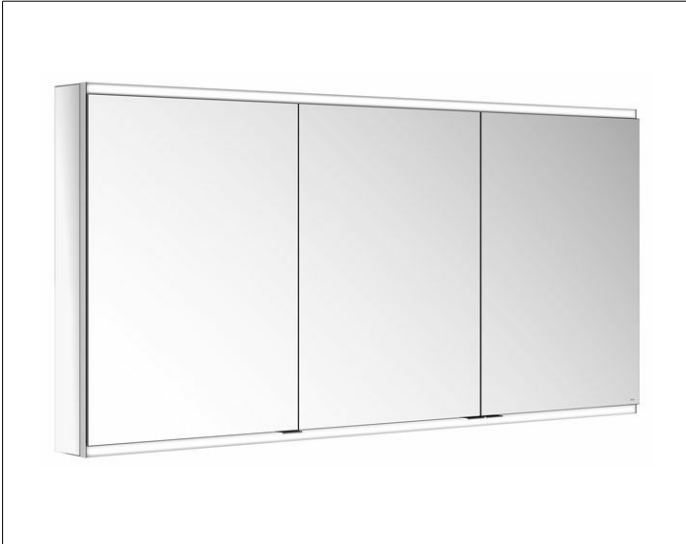

Royal Modular 2.0
80032115000000 Spiegelschrank

PRODUKT

ZEICHNUNG

EEK: C ,

OBERFLÄCHE

silber-eloxiert

ABMESSUNG

1500 x 700 x 120 mm