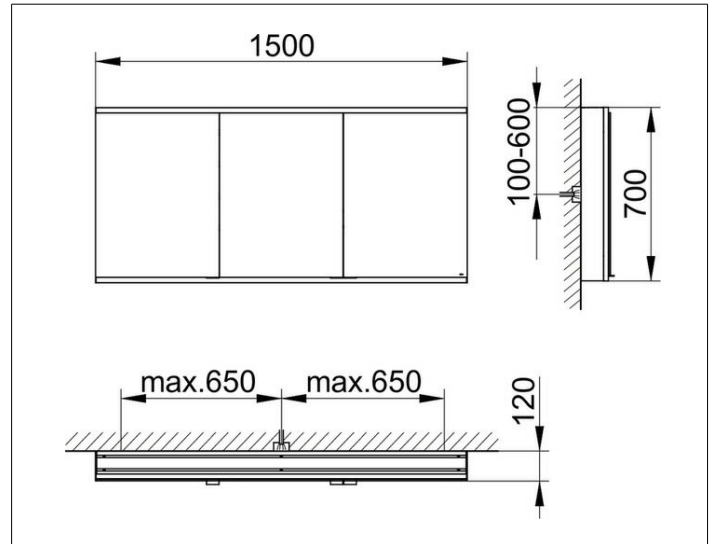

Royal Modular 2.0
80032115000000 Spiegelschrank

PRODUKT

ZEICHNUNG

EEK: C ,

OBERFLÄCHE

silber-eloxiert

ABMESSUNG

1500 x 700 x 120 mm