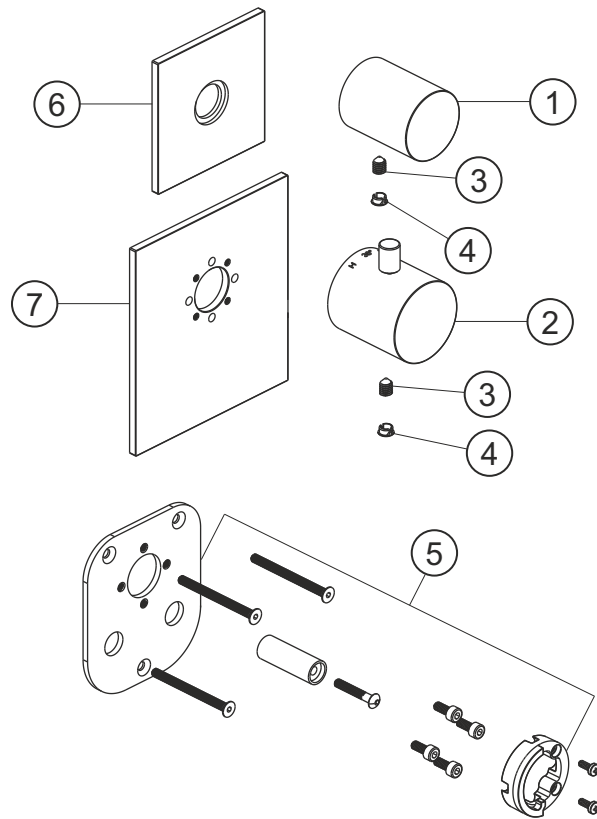

LOGIC XL 1 / 1+
Universal-Thermostatmodul
Farbset chrom
11.521015.1.01

herzbach

LOGIC XL 1 / 1+
Universal-Thermostatmodul
Farbset chrom
11.521015.1.01

Ersatzteilliste

Pos.	Beschreibung	Art.-Nr.	Preisgruppe	VE
1	Absperrgriff	80.520001.1.01	9	1
2	Thermostatgriff	80.520000.1.01	10	1
3	Inbussschraube	80.029002.1.09	1	1
4	Griffstopfen	80.138400.1.01	2	1
5	Montagesatz Thermostat	80.520008.1.09	9	1
6	Blende Ventil	80.520003.2.01	12	1
7	Blende Thermostat	80.520002.2.01	13	1