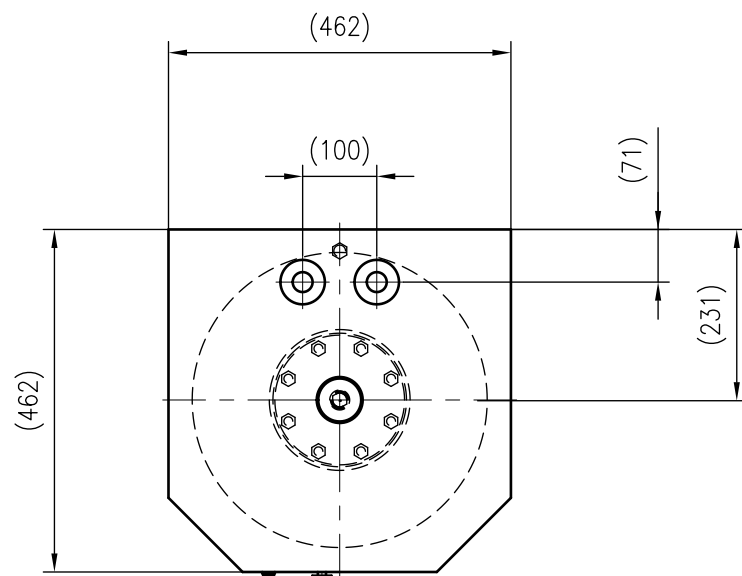

Side view

Front view

Isometric view

Top view

Unterliegt nicht dem Änderungsdienst/ Not subject to change management		Maßstab/ Scale: 1:10	Format/ Size: A3
Revision 24.08.2017	Storatherm Aqua Compact AC110 E-W_B white - 7760310		