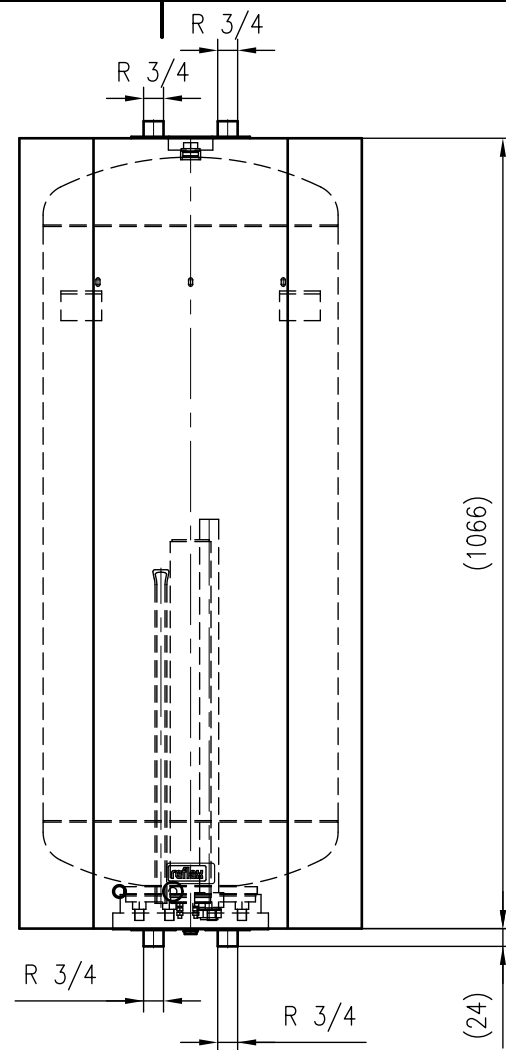

Side view

Front view

Isometric view

Top view

Unterliegt nicht dem Änderungsdienst/ Not subject to change management		Maßstab/ Scale: 1:10	Format/ Size: A3
Revision 24.08.2017	Storatherm Aqua Compact AC110 E-W_B white - 7760310		