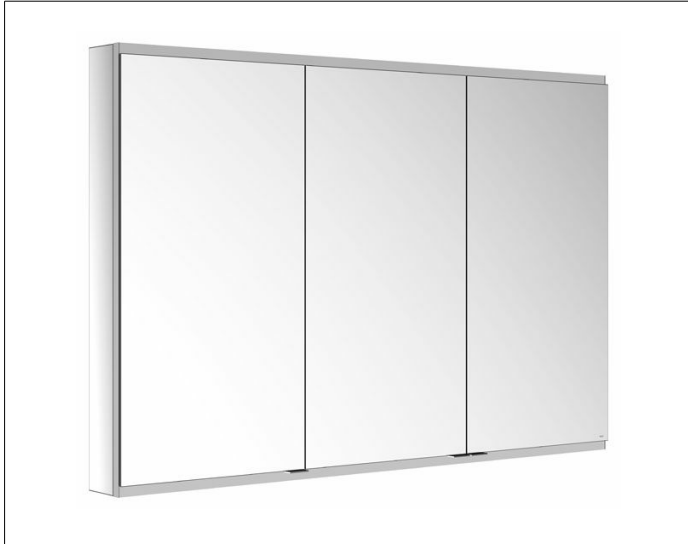

Royal Modular 2.0
800301141000000 Spiegelschrank

PRODUKT

ZEICHNUNG

OBERFLÄCHE

silber-eloxiert

ABMESSUNG

1400 x 900 x 120 mm