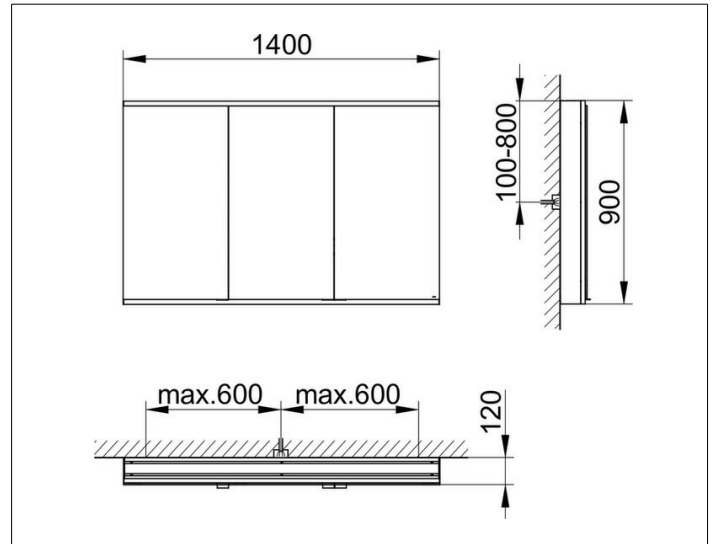

Royal Modular 2.0
800301141000000 Spiegelschrank

PRODUKT

ZEICHNUNG

OBERFLÄCHE

silber-eloxiert

ABMESSUNG

1400 x 900 x 120 mm