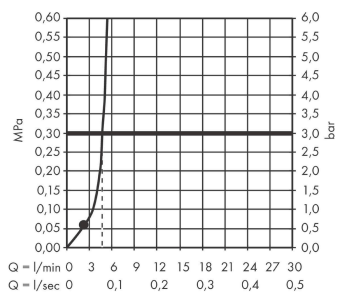

AXOR ShowerSolutions

Kopfbrause 245 1jet EcoSmart+

Oberfläche: **Polished Red Gold** Artikelnummer: **35389300**

Merkmale

- Brausekopfgröße: 245 mm
- Strahlart: Rain
- Kugelgelenk: Kopfbrause im Winkel verstellbar
- Material Strahlscheibe: Metall
- maximale Durchflussmenge bei 3 bar: 5,2 l/min
- Durchflussmenge Rain Strahl (bei 3 bar): 5,2 l/min
- Funktion ab: 2,6 l/min
- Mindestfließdruck: 0,6 bar
- Kopfbrause zur Reinigung abnehmbar
- Montage: Decken- oder Wandmontage möglich
- Anschlussgewinde G 1/2
- für Durchlauferhitzer geeignet
- EU-Taxonomie: max. 6 l/min - wesentlicher Beitrag (SC) möglich
- DVGW_NW-6517DN0390
- P-IX 38296/IIZ

Technologie

Zertifikate / Nachhaltigkeit

Produktabbildung

Maßzeichnung

AXOR ShowerSolutions
Kopfbrause 245 1jet EcoSmart+
Oberfläche: **Polished Red Gold** Artikelnummer: **35389300**

Durchflussdiagramm

AXOR ShowerSolutions
Kopfbrause 245 1jet EcoSmart+
Oberfläche: Polished Red Gold Artikelnummer: 35389300