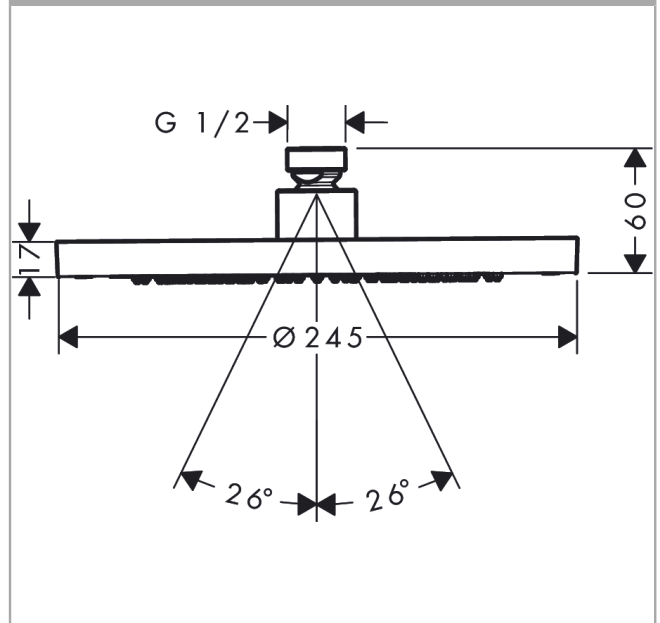

AXOR ShowerSolutions

Kopfbrause 245 1jet EcoSmart+

Oberfläche: **Polished Red Gold** Artikelnummer: **35389300**

Merkmale

- Brausekopfgröße: 245 mm
- Strahlart: Rain
- Kugelgelenk: Kopfbrause im Winkel verstellbar
- Material Strahlscheibe: Metall
- maximale Durchflussmenge bei 3 bar: 5,2 l/min
- Durchflussmenge Rain Strahl (bei 3 bar): 5,2 l/min
- Funktion ab: 2,6 l/min
- Mindestfließdruck: 0,6 bar
- Kopfbrause zur Reinigung abnehmbar
- Montage: Decken- oder Wandmontage möglich
- Anschlussgewinde G 1/2
- für Durchlauferhitzer geeignet
- EU-Taxonomie: max. 6 l/min - wesentlicher Beitrag (SC) möglich
- DVGW_NW-6517DN0390
- P-IX 38296/IIZ

Technologie

Zertifikate / Nachhaltigkeit

Produktabbildung

Maßzeichnung

AXOR ShowerSolutions
Kopfbrause 245 1jet EcoSmart+
Oberfläche: **Polished Red Gold** Artikelnummer: **35389300**

Durchflussdiagramm

AXOR ShowerSolutions
Kopfbrause 245 1jet EcoSmart+
Oberfläche: Polished Red Gold Artikelnummer: 35389300

Explosionszeichnung

Baujahr: >09/22

AXOR ShowerSolutions
Kopfbrause 245 1jet EcoSmart+
Oberfläche: **Polished Red Gold** Artikelnummer: **35389300**

Ersatzteilliste

Baujahr: >09/22

Pos.		Artikelnummer	PG	VE
1	Siebichtung	94246000	1	1
2	Sicherungsring	98942300	98	1
3	Durchflussbegrenzer (6 l/min)	98416000	6	1