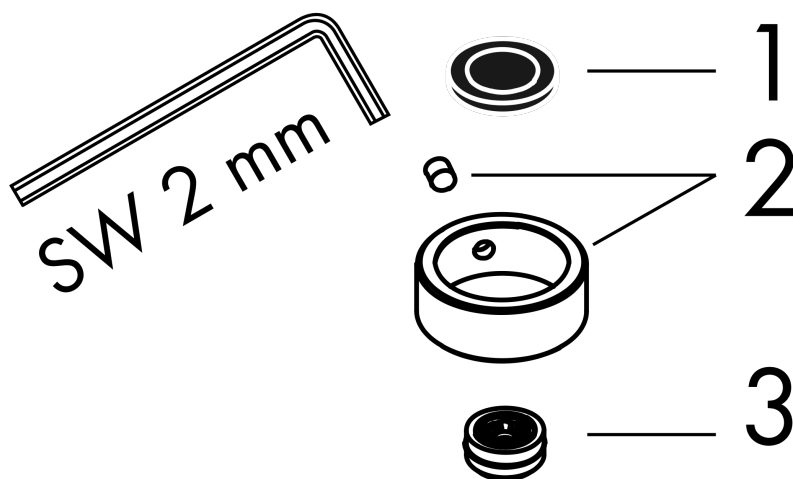

AXOR ShowerSolutions

Kopfbrause 245 1jet EcoSmart+

Oberfläche: **Polished Red Gold** Artikelnummer: **35389300**

Merkmale

- Brausekopfgröße: 245 mm
- Strahlart: Rain
- Kugelgelenk: Kopfbrause im Winkel verstellbar
- Material Strahlscheibe: Metall
- maximale Durchflussmenge bei 3 bar: 5,2 l/min
- Durchflussmenge Rain Strahl (bei 3 bar): 5,2 l/min
- Funktion ab: 2,6 l/min
- Mindestfließdruck: 0,6 bar
- Kopfbrause zur Reinigung abnehmbar
- Montage: Decken- oder Wandmontage möglich
- Anschlussgewinde G 1/2
- für Durchlauferhitzer geeignet
- EU-Taxonomie: max. 6 l/min - wesentlicher Beitrag (SC) möglich
- DVGW_NW-6517DN0390
- P-IX 38296/IIZ

Technologie

Zertifikate / Nachhaltigkeit

Produktabbildung

Maßzeichnung

AXOR ShowerSolutions
Kopfbrause 245 1jet EcoSmart+
Oberfläche: **Polished Red Gold** Artikelnummer: **35389300**

Durchflussdiagramm

AXOR ShowerSolutions
Kopfbrause 245 1jet EcoSmart+
Oberfläche: Polished Red Gold Artikelnummer: 35389300

Explosionszeichnung

Baujahr: >09/22

AXOR ShowerSolutions
Kopfbrause 245 1jet EcoSmart+
Oberfläche: **Polished Red Gold** Artikelnummer: **35389300**

Ersatzteilliste

Baujahr: >09/22

Pos.		Artikelnummer	PG	VE
1	Siebichtung	94246000	1	1
2	Sicherungsring	98942300	98	1
3	Durchflussbegrenzer (6 l/min)	98416000	6	1