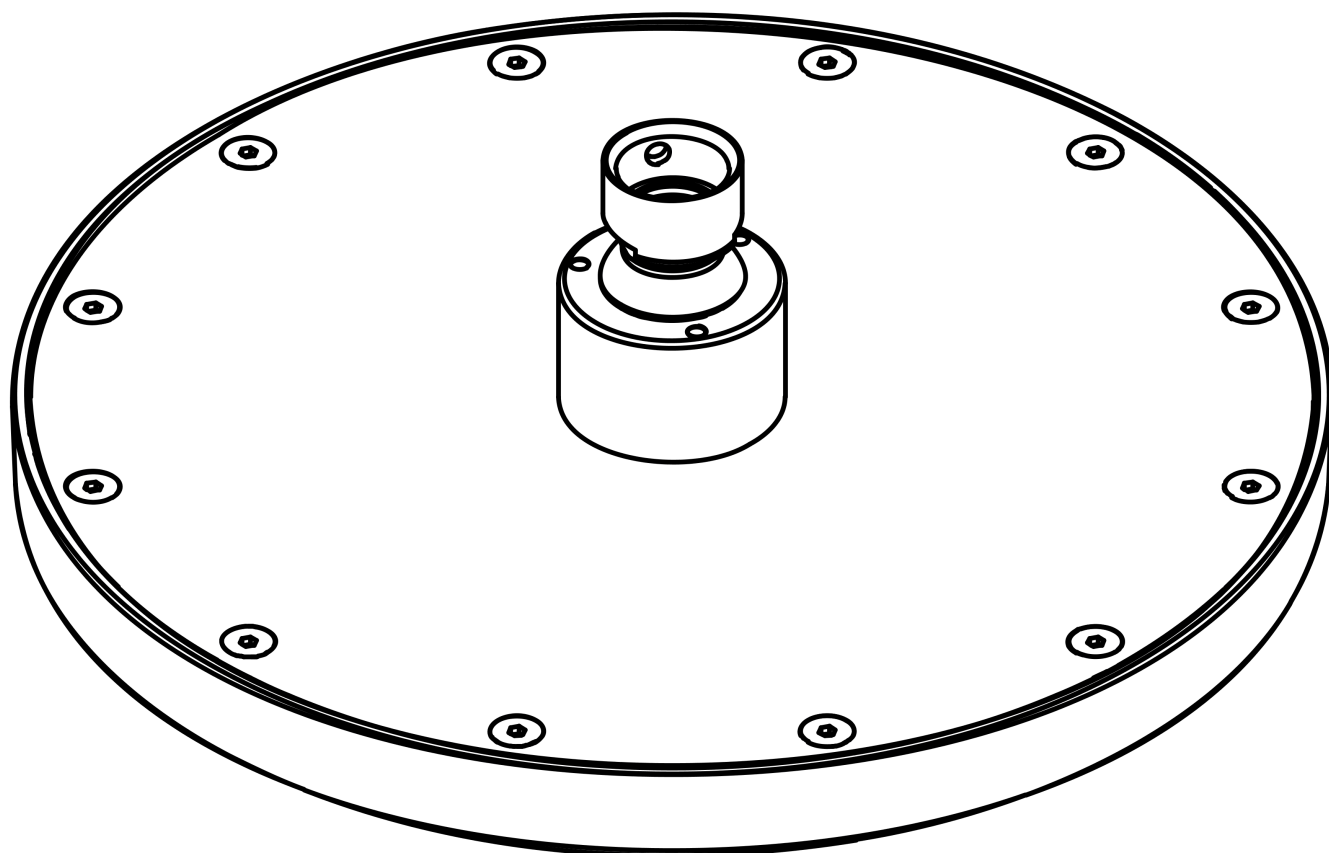

AXOR ShowerSolutions

Kopfbrause 245 1jet EcoSmart+

Oberfläche: **Polished Red Gold** Artikelnummer: **35389300**

Merkmale

- Brausekopfgröße: 245 mm
- Strahlart: Rain
- Kugelgelenk: Kopfbrause im Winkel verstellbar
- Material Strahlscheibe: Metall
- maximale Durchflussmenge bei 3 bar: 5,2 l/min
- Durchflussmenge Rain Strahl (bei 3 bar): 5,2 l/min
- Funktion ab: 2,6 l/min
- Mindestfließdruck: 0,6 bar
- Kopfbrause zur Reinigung abnehmbar
- Montage: Decken- oder Wandmontage möglich
- Anschlussgewinde G 1/2
- für Durchlauferhitzer geeignet
- EU-Taxonomie: max. 6 l/min - wesentlicher Beitrag (SC) möglich
- DVGW_NW-6517DN0390
- P-IX 38296/IIZ

Technologie

Zertifikate / Nachhaltigkeit

Produktabbildung

Maßzeichnung

AXOR ShowerSolutions
Kopfbrause 245 1jet EcoSmart+
Oberfläche: **Polished Red Gold** Artikelnummer: **35389300**

Durchflussdiagramm

AXOR ShowerSolutions
Kopfbrause 245 1jet EcoSmart+
Oberfläche: Polished Red Gold Artikelnummer: 35389300

Explosionszeichnung

Baujahr: >09/22

AXOR ShowerSolutions
Kopfbrause 245 1jet EcoSmart+
Oberfläche: **Polished Red Gold** Artikelnummer: **35389300**

Ersatzteilliste

Baujahr: >09/22

Pos.		Artikelnummer	PG	VE
1	Siebichtung	94246000	1	1
2	Sicherungsring	98942300	98	1
3	Durchflussbegrenzer (6 l/min)	98416000	6	1