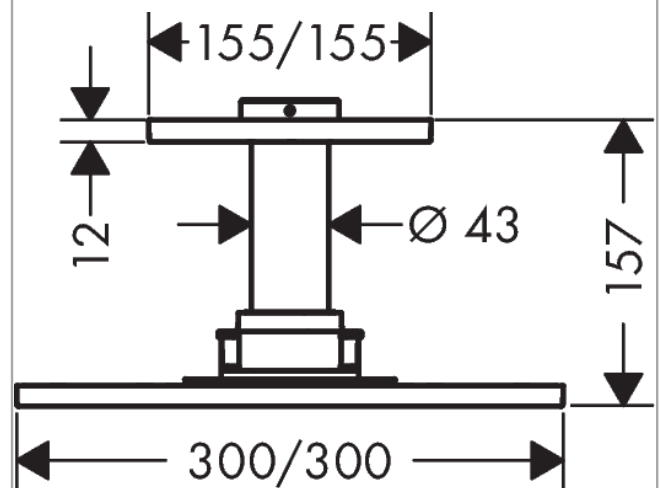

AXOR ShowerSolutions

Kopfbrause 300/300 2jet mit Deckenanschluss

Oberfläche: **Brushed Gold Optic** Artikelnummer: **35320250**

Merkmale

- besteht aus: Kopfbrause, Deckenanschluss
- Brausekopfgröße: 300 x 300 mm
- Strahlart: PowderRain, Intense PowderRain
- Select Umstellung an der Armatur
- dynamische Strahldüsen fahren im Betrieb aus
- Material Strahlscheibe: Metall
- Metalldeckenanschluss
- Deckenanschlusslänge: 100 mm
- maximale Durchflussmenge bei 3 bar: 18 l/min
- Durchflussmenge PowderRain (bei 3 bar): 18 l/min
- Durchflussmenge Intense PowderRain (bei 3 bar): 17 l/min
- Mindestfließdruck: 1,7 bar
- Kopfbrause zur Reinigung abnehmbar
- ServiceCard mit Sieb kann zur Reinigung ohne Werkzeug entnommen werden
- Montage: Decke
- Anschlussart: Grundkörper
- für Durchlauferhitzer geeignet
- nicht enthalten: Grundkörper
- DVGW DW-6517DL0255

Technologie

Designpreise

reddot winner 2020

reddot winner 2021

Zertifikate / Nachhaltigkeit

AXOR ShowerSolutions

Kopfbrause 300/300 2jet mit Deckenanschluss

Oberfläche: **Brushed Gold Optic** Artikelnummer: **35320250**

Produktabbildung

Maßzeichnung

Durchflussdiagramm