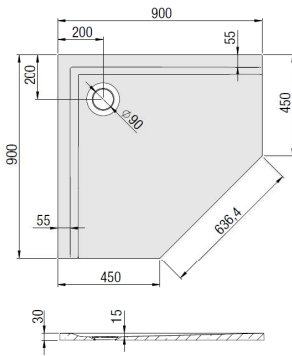

MUNA

900 x 900

DE

Duschwanne aus Mineralguss Solique
Ablauf: Ø 90 mm

VARIANTE	ARTIKEL-NR.	LÄNGE UND BREITE	HÖHE/TIEFE	INSTALLATIONSHÖHE
<i>Variante</i>	<i>N° D'article</i>	<i>Longueur Et Largeur</i>	<i>Hauteur/profondeur</i>	<i>Hauteur de montage</i>
<i>Variant</i>	<i>Artikelnummer</i>	<i>Langte En Breedte</i>	<i>Hoogte/diepte</i>	<i>Installatiehoogte</i>
		(mm) A x B	(mm)	(mm)
A	4219xA *	900 x 900	30	112-140
A	4220xA *	1000 x 1000	30	112-140