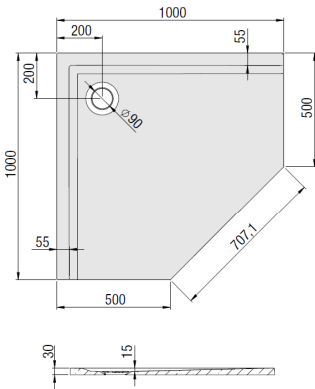

DE

Duschwanne aus Mineralguss Solique
Ablauf: Ø 90 mm

VARIANTE	ARTIKEL-NR.	LÄNGE UND BREITE	HÖHE/TIEFE	INSTALLATIONSHÖHE
<i>Variante</i>	<i>N° D'article</i>	<i>Longueur Et Largeur</i>	<i>Hauteur/profondeur</i>	<i>Hauteur de montage</i>
<i>Variant</i>	<i>Artikelnummer</i>	<i>Langte En Breedte</i>	<i>Hoogte/diepte</i>	<i>Installatiehoogte</i>
		(mm) A x B	(mm)	(mm)
A	4219xA *	900 x 900	30	112-140
A	4220xA *	1000 x 1000	30	112-140

* Duschwanne ohne Antirutschfläche. Bei Bestellung von Duschwannen mit Antirutschoberfläche SOLIQUE PRO bitte „xA“ weglassen, z.B. 4219.

1000 x 1000