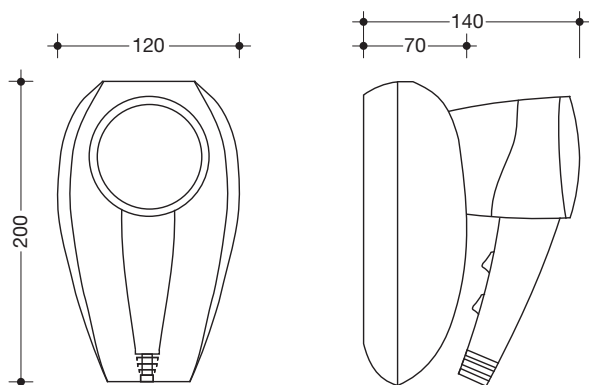

Abmessungen in mm

Farbe/Oberfläche

Technische Änderungen vorbehalten, 15.08.2019

HEWI Heinrich Wilke GmbH
Postfach 1260
D-34442 Bad Arolsen

Telefon: +49 5691 82-0
Telefax: +49 5691 82-319

info@hewi.de
www.hewi.com