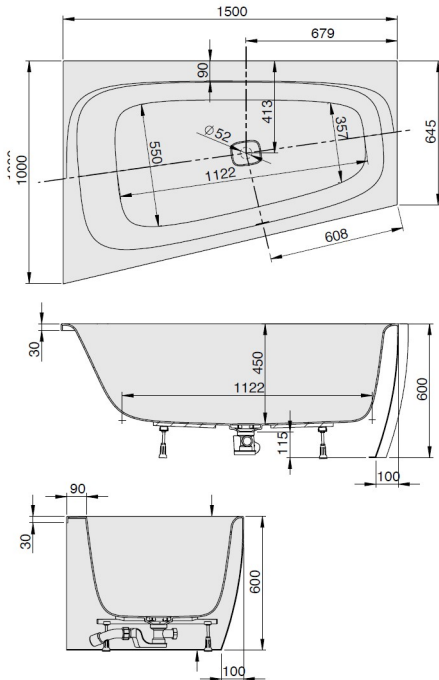

iSENSI

1500 x 1000

Eckwanne

Baignoire d'angle

Hoekbad

Linke Ausführung

Version gauche

Linkse uitvoering

DE

Freistehende Badewanne aus Acryl mit fester Schürze (Monolith) inkl. vormontiertem Untergestell u. Überlaufgarnitur (optional wählbar, siehe Tabelle), Anschluss Schlauch zur Verbindung an HT-Hausanschluss im Lieferumfang enthalten.

MODELL Modèle Mode	ART. NR. N° D'article Artikelnummer	LÄNGE/BREITE Longueur Et Largeur Lengte En Breedte	HÖHE/TIEFE Hauteur/profondeur Hoogte/diepte	INST. HÖHE Hauteur de montage Installatiehoogte	NUTZINHALT Contenu utile Nuttige inhoud
		(mm)	(mm)	(mm)	
B	3955*	1500 x 1000	450	600	164 l
B	3956**	1500 x 1000	450	600	147 l
B	3957***	1500 x 1000	450	600	147 l