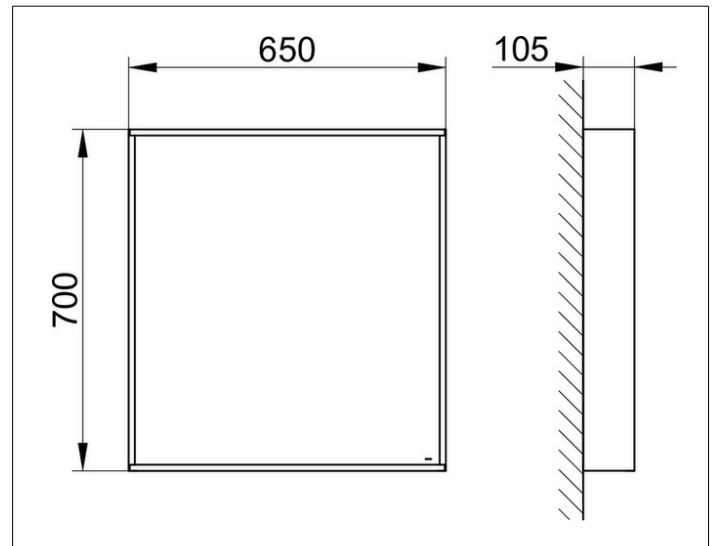

X-Line
33295302000 Kristallspiegel

PRODUKT

ZEICHNUNG

OBERFLÄCHE

weiß

ABMESSUNG

650 x 700 x 105 mm