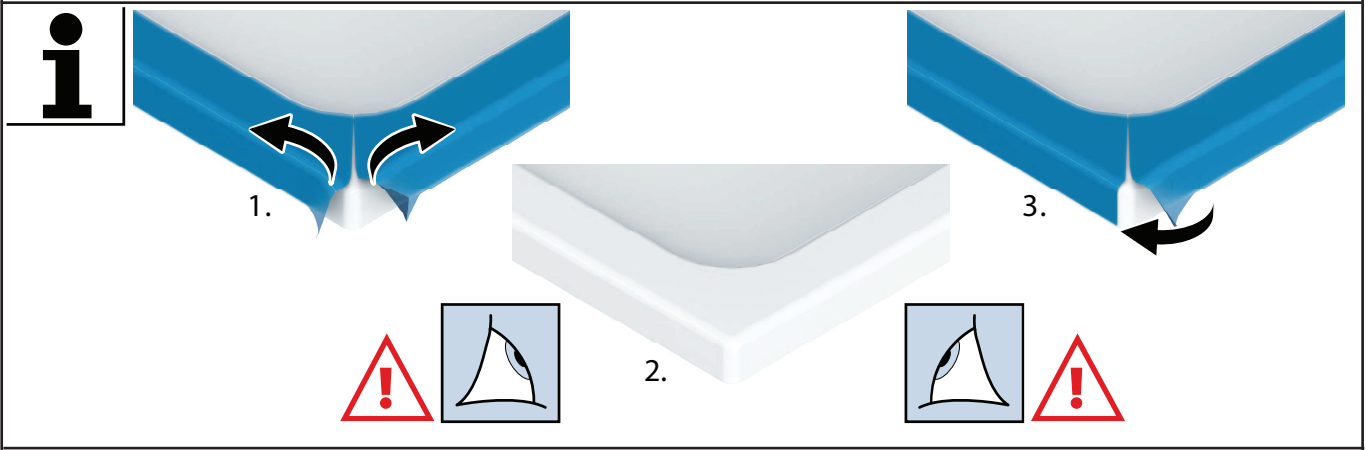

Acryl bath with panel BTW, LE, RI

- | | | | |
|---------------------------------------|---------------------------------|---------------------------------|----------------------------------|
| DE Montageanleitung | AR دليل التركيب | HU Szerelési útmutató | PT Instruções de montagem |
| EN Installation instructions | BG Ръководство за монтаж | ID Petunjuk pemasangan | RO Manual de montaj |
| ES Instrucciones de montaje | CS Návod k montáži | JA 取付説明書 | SK Návod na montáž |
| FR Instructions de montage | DA Monteringsvejledning | KO 설치 가이드 | SL Navodila za montažo |
| IT Istruzioni per il montaggio | EE Paigaldusjuhend | LT Montavimo instrukcija | SV Monteringsanvisning |
| NL Montagehandleiding | EL Οδηγίες τοποθέτησης | LV Montāžas instrukcija | TH คู่มือการติดตั้ง |
| RU Инструкция по монтажу | FI Asennusohje | NO Monteringsanvisning | TR Montaj kılavuzu |
| ZH 安装说明 | HR Uputa za montažu | PL Instrukcji montażu | UK Інструкція з монтажу |