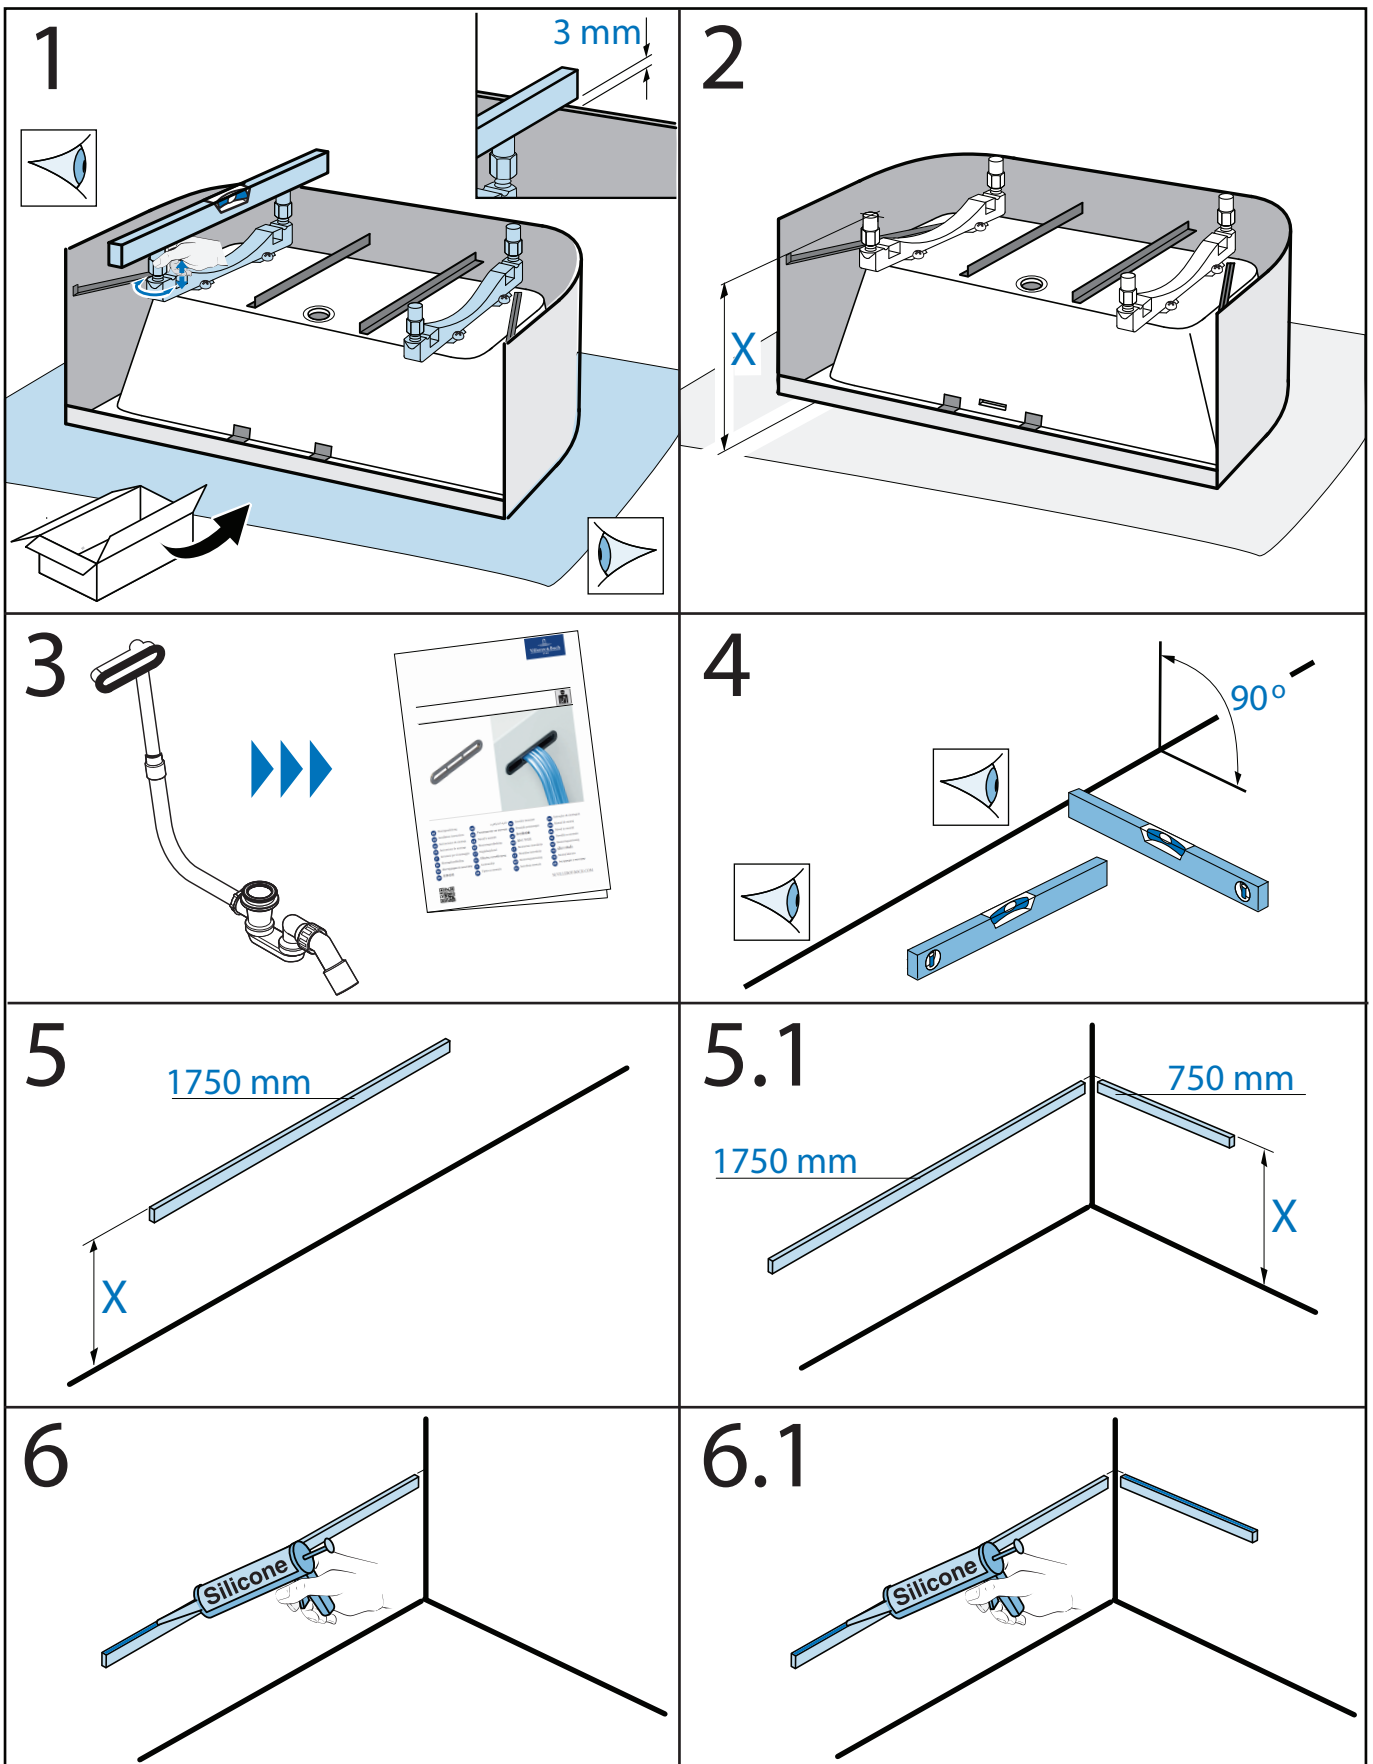

Acryl bath with panel BTW, LE, RI

- | | | | |
|---------------------------------------|---------------------------------|---------------------------------|----------------------------------|
| DE Montageanleitung | AR دليل التركيب | HU Szerelési útmutató | PT Instruções de montagem |
| EN Installation instructions | BG Ръководство за монтаж | ID Petunjuk pemasangan | RO Manual de montaj |
| ES Instrucciones de montaje | CS Návod k montáži | JA 取付説明書 | SK Návod na montáž |
| FR Instructions de montage | DA Monteringsvejledning | KO 설치 가이드 | SL Navodila za montažo |
| IT Istruzioni per il montaggio | EE Paigaldusjuhend | LT Montavimo instrukcija | SV Monteringsanvisning |
| NL Montagehandleiding | EL Οδηγίες τοποθέτησης | LV Montāžas instrukcija | TH คู่มือการติดตั้ง |
| RU Инструкция по монтажу | FI Asennusohje | NO Monteringsanvisning | TR Montaj kılavuzu |
| ZH 安装说明 | HR Uputa za montažu | PL Instrukcji montażu | UK Інструкція з монтажу |