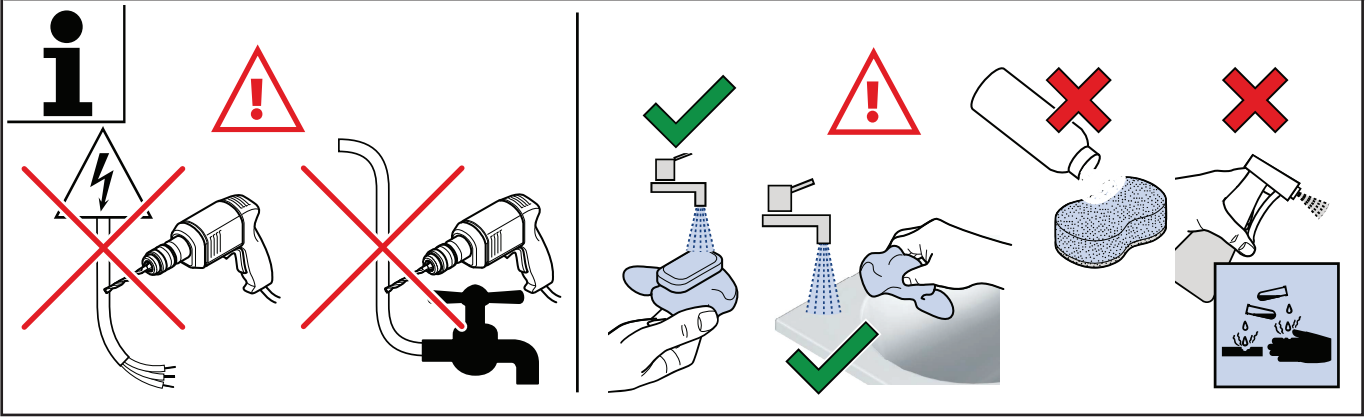

Acryl bath with panel BTW, LE, RI

- | | | | |
|---------------------------------------|---------------------------------|---------------------------------|----------------------------------|
| DE Montageanleitung | AR دليل التركيب | HU Szerelési útmutató | PT Instruções de montagem |
| EN Installation instructions | BG Ръководство за монтаж | ID Petunjuk pemasangan | RO Manual de montaj |
| ES Instrucciones de montaje | CS Návod k montáži | JA 取付説明書 | SK Návod na montáž |
| FR Instructions de montage | DA Monteringsvejledning | KO 설치 가이드 | SL Navodila za montažo |
| IT Istruzioni per il montaggio | EE Paigaldusjuhend | LT Montavimo instrukcija | SV Monteringsanvisning |
| NL Montagehandleiding | EL Οδηγίες τοποθέτησης | LV Montāžas instrukcija | TH คู่มือการติดตั้ง |
| RU Инструкция по монтажу | FI Asennusohje | NO Monteringsanvisning | TR Montaj kılavuzu |
| ZH 安装说明 | HR Uputa za montažu | PL Instrukcji montażu | UK Інструкція з монтажу |