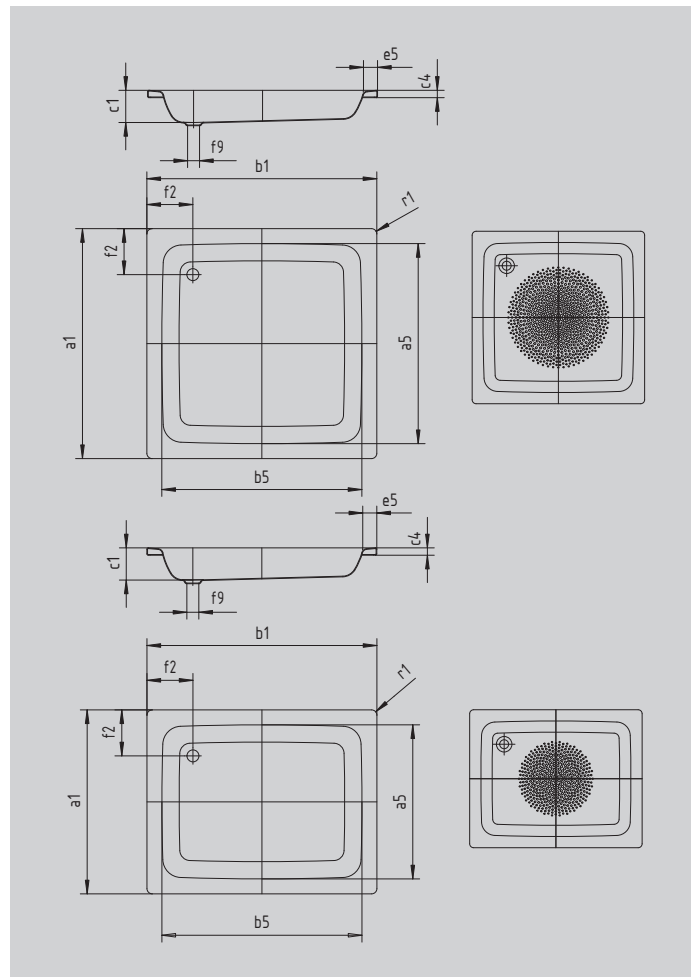

SANIDUSCH

- Ein Klassiker unter den Duschwannen
- Modernes, klares Design
- In rechteckiger oder quadratischer Ausführung erhältlich
- Aus KALDEWEI Stahl-Emaile

Abbildung ähnlich

INVISIBLE
GRIP

Modell		540
Äußere Länge [mm]	a_1	700 mm
Innere Länge [mm]	a_5	620 mm
Äußere Breite [mm]	b_1	750 mm
Innere Breite [mm]	b_5	670 mm
Tiefe Innen [mm]	c_1	140 mm
Randhöhe [mm]	c_4	32 mm
Randbreite [mm]	e_5	40 mm
Abstand Wannenrand bis Mitte Ablaufloch [mm]	f_2	175 mm
Durchmesser Ablaufloch [mm]	f_9	Ø 52 mm
Äußerer Radius [mm]	r_1	12 mm
Nettogewicht [kg]		17 kg
Antislip Durchmesser [mm]		Ø 289 mm