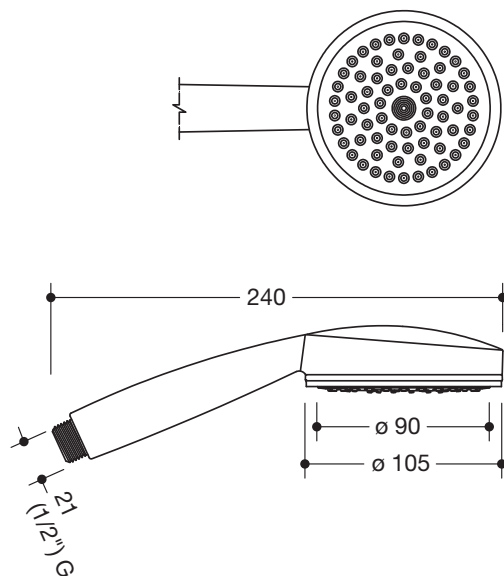

Handbrause 950.33.E032

- 1-Strahl Handbrause mit soft-clean Antikalkknoppen
- Strahlart: Rain
- Durchmesser Brausekopf: 105 mm
- Körper aus Kunststoff, verchromt
- Sprayplatte aus Kunststoff, Farbe Weiß
- Noppen und Ring aus hellgrauem Kunststoff
- Durchflussmenge bei 3 bar: 14 l/min
- Ausspülbares Schmutzfangsieb
- Anschlussgewinde G 1/2
- Anschlussgröße: DN 15
- geprüft nach KTW und W270

Abmessungen in mm