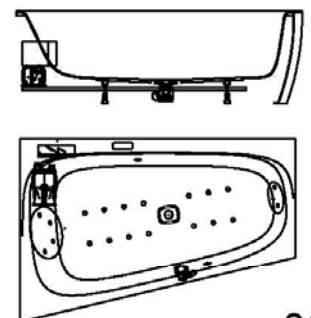

Aggregatanordnung