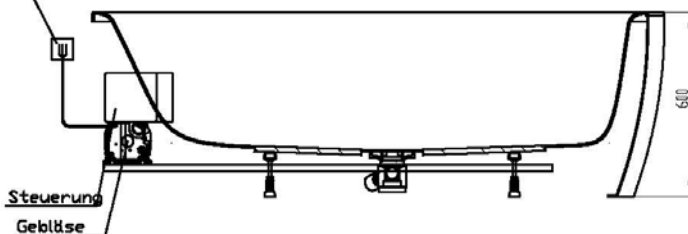

Netzanschluss Steuerung  
230V~, 50/60 Hz, 10A  
Anschlussdose bauseits

Sonderzubehör:  
Rücken- und Füßdüsen  
Airdüsen-set: Art.-Nr.: 69725

**Aggregatanordnung**

002