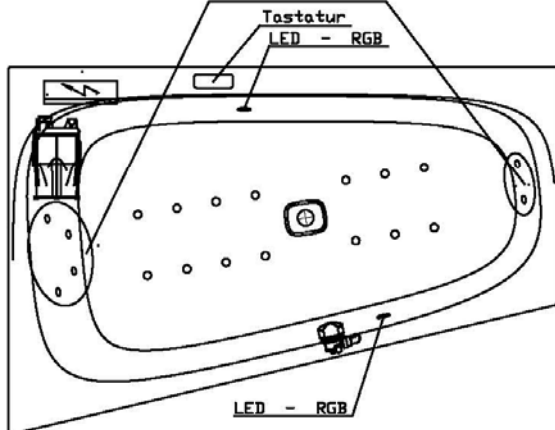

Netzanschluss Steuerung  
230V~, 50/60 Hz, 10A  
Anschlussdose bauseits

Sonderzubehör:  
Rücken- und Füßdüsen  
Airdüsen-set: Art.-Nr.: 69725

**Aggregatanordnung**

002