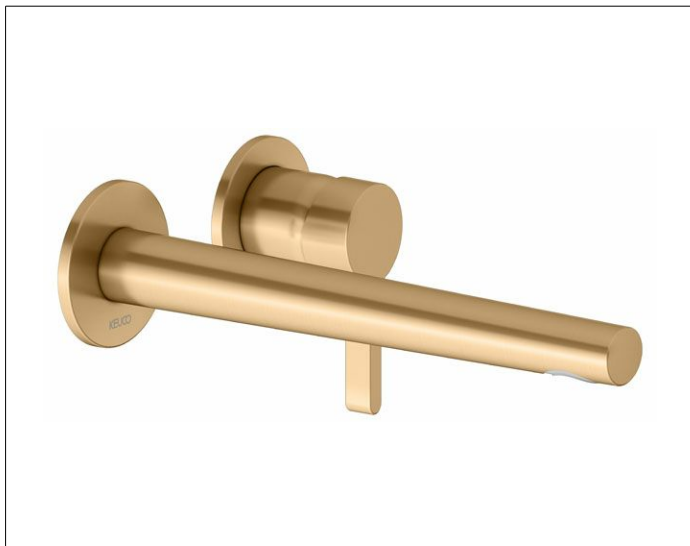

Edition 400

51516250202 Einhebel-Waschtischmischer

PRODUKT

ZEICHNUNG

PRODUKTBESCHREIBUNG

für UP Montage, DN 15,
Mischwasserkartusche mit keramischen Dichtscheiben
und Temperaturbegrenzung
Luftsprudler SLIM SSR M 24x1, Strahlwinkel verstellbar,
Durchflussbegrenzung auf 7,6 l/min., geräuschgeprüft,
passend für Grundkörper Art.-Nr. 59916 000070

OBERFLÄCHE

Messing gebürstet

ABMESSUNG

Ausladung 243 mm

AUSSCHREIBUNGSTEXT

KEUCO Edition 400 Einhebel-Waschtischmischer, 51516250202
Einhebel-Waschtischmischer in Oberfläche Messing gebürstet,
in skulpturaler Formensprache, für Unterputz-Montage, DN 15,
hochwertige Mischwasserkartusche mit keramischen Dichtscheiben
und Temperaturbegrenzung,
Rosettendurchmesser 72 mm,
Auslaufdurchmesser am Strahlregler 31 mm,
Luftsprudler SLIM SSR M 24x1, Strahlwinkel verstellbar +/-6°,
Gesamthöhe Bedienelement 118 mm, Breite 182 mm, Ausladung 265 mm,
Durchflussbegrenzung auf 7,6 l/min.

Hinweis:
passender Grundkörper Art.-Nr. 59916000070