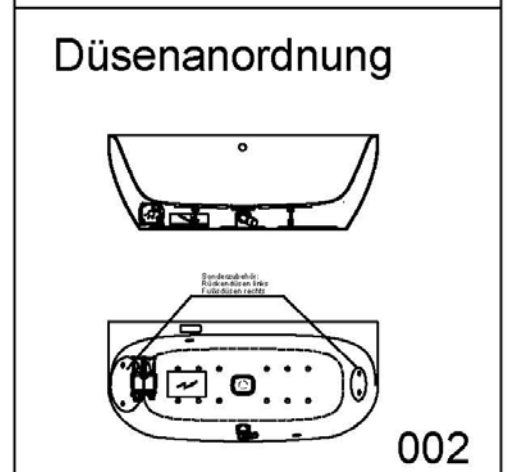

**Artikelbeschreibung:**

Whirlen ist weit mehr als aufgewirbeltes Wasser. Das unbeschwert Whirlvergnügen wird erst durch HOESCH Düsentechnik möglich. Das Whirlsystem iSensi unterstützt Ihr Wohlbefinden mit einer erstaunlichen Bandbreite unterschiedlichster Wirkungen – von entspannend bis gesundheitsfördernd. Whirlsystem iSensi: das prickelnde Champagner – Erlebnis. Über viele kleine Düsen im Wanneboden strömt vorgewärmte Luft ins Wasser – eine traumhaft sanfte Massage für den ganzen Körper. Die Düsen sind flach am Wanneboden angebracht und stören deshalb weder im Sitzen noch im Liegen. Der Luftwirbel lässt sich individuell steuern. Für sinnliche Atmosphäre sorgen 2 bunte Unterwasserscheinwerfer mit Farblichtwechsler.