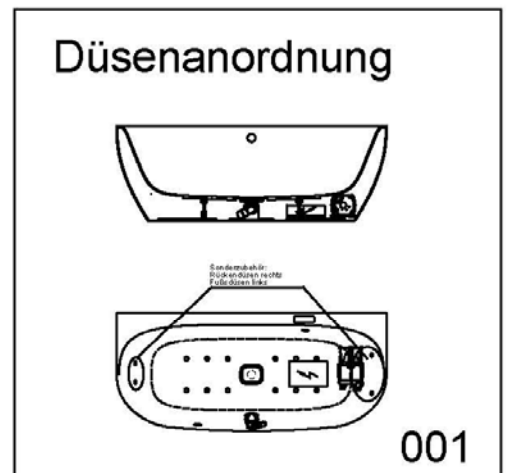

**Artikelbeschreibung:**

Whirlen ist weit mehr als aufgewirbeltes Wasser. Das unbeschwert Whirlvergnügen wird erst durch HOESCH Düsentechnik möglich. Das Whirlsystem iSensi unterstützt Ihr Wohlbefinden mit einer erstaunlichen Bandbreite unterschiedlichster Wirkungen – von entspannend bis gesundheitsfördernd. Whirlsystem iSensi: das prickelnde Champagner – Erlebnis. Über viele kleine Düsen im Wanneboden strömt vorgewärmte Luft ins Wasser – eine traumhaft sanfte Massage für den ganzen Körper. Die Düsen sind flach am Wanneboden angebracht und stören deshalb weder im Sitzen noch im Liegen. Der Luftwirbel lässt sich individuell steuern. Für sinnliche Atmosphäre sorgen 2 bunte Unterwasserscheinwerfer mit Farblichtwechsler.