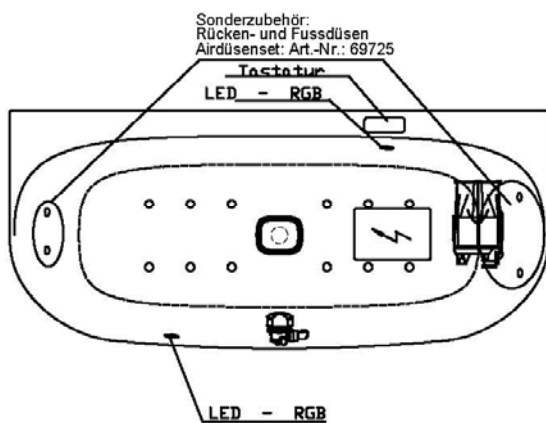

Artikelbeschreibung:

Whirlen ist weit mehr als aufgewirbeltes Wasser. Das unbeschwert Whirlvergnügen wird erst durch HOESCH Düsentechnik möglich. Das Whirlsystem iSensi unterstützt Ihr Wohlbefinden mit einer erstaunlichen Bandbreite unterschiedlichster Wirkungen – von entspannend bis gesundheitsfördernd. Whirlsystem iSensi: das prickelnde Champagner – Erlebnis. Über viele kleine Düsen im Wanneboden strömt vorgewärmte Luft ins Wasser – eine traumhaft sanfte Massage für den ganzen Körper. Die Düsen sind flach am Wanneboden angebracht und stören deshalb weder im Sitzen noch im Liegen. Der Luftwirbel lässt sich individuell steuern. Für sinnliche Atmosphäre sorgen 2 bunte Unterwasserscheinwerfer mit Farblichtwechsler.