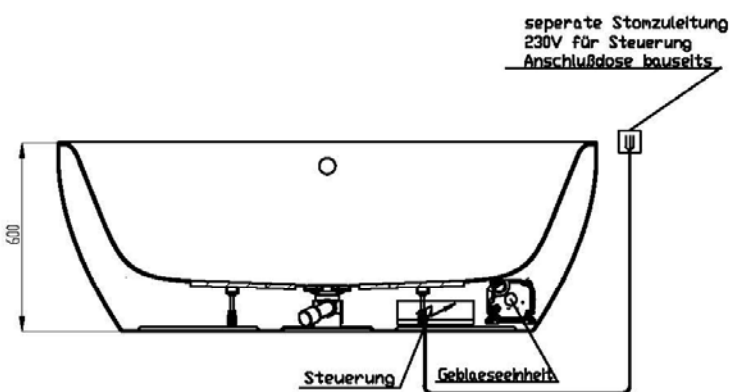

**Artikelbeschreibung:**

Whirlen ist weit mehr als aufgewirbeltes Wasser. Das unbeschwert Whirlvergnügen wird erst durch HOESCH Düsentechnik möglich. Das Whirlsystem iSensi unterstützt Ihr Wohlbefinden mit einer erstaunlichen Bandbreite unterschiedlichster Wirkungen – von entspannend bis gesundheitsfördernd. Whirlsystem iSensi: das prickelnde Champagner – Erlebnis. Über viele kleine Düsen im Wanneboden strömt vorgewärmte Luft ins Wasser – eine traumhaft sanfte Massage für den ganzen Körper. Die Düsen sind flach am Wanneboden angebracht und stören deshalb weder im Sitzen noch im Liegen. Der Luftwirbel lässt sich individuell steuern. Für sinnliche Atmosphäre sorgen 2 bunte Unterwasserscheinwerfer mit Farblichtwechsler.