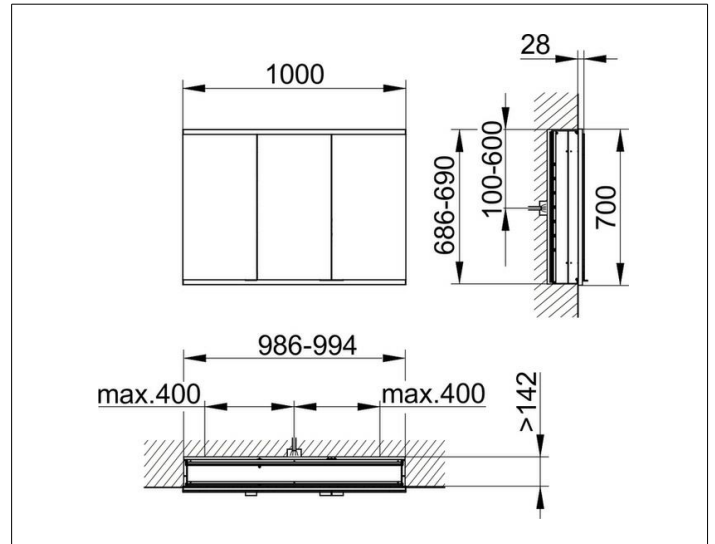

Royal Modular 2.0  
800320100100200 Spiegelschrank

PRODUKT

ZEICHNUNG

EEK: C ,

OBERFLÄCHE

silber-eloxiert

ABMESSUNG

1000 x 700 x 160 mm