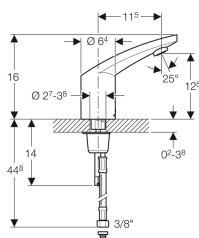

Verwendungszwecke

- Zum Einbau in Waschtische oder Waschtischplatten
- Zum Anschließen von Kalt- und Warmwasser (nur bei Modell mit Mischer)
- Zum Anschließen von Kalt- oder Mischwasser (nur bei Modell ohne Mischer)
- Für den Einsatz mit Edelstahlbecken
- Modell mit Mischer oder Thermostatmischer nicht geeignet für Durchlauferhitzer, siehe Technisches Datenblatt "Waschtischarmaturen mit Durchlauferhitzern"

Eigenschaften

- Armaturengruppe I nach DIN 4109
- Automatische Spülauslösung
- IR-Sensor selbsteinstellend
- Vandalensicher
- Volumenstrombegrenzung durch Strahlregler
- Temperatureinstellung über Mischer (nur bei Modell mit Mischer)
- Stromversorgung durch Batterie
- Auf Netzbetrieb umrüstbar
- Warnung bei schwacher Batterie
- Energiesparmodus einstellbar
- Wasserersparnis durch reaktionsschnelle Zweistrahl-Abtasttechnik
- Programm Wassersparen einstellbar
- Dauerspülung individuell einstellbar
- Funktionen mit Geberit Service-Handy einstellbar und abfragbar
- Spülauslösung deaktivierbar
- Mit integriertem Rückflussverhinderer
- Mit Geberit Control App kompatibel

Technische Daten

Batterietyp	CR-P2 (6 V)
Schutzart	IP44
Betriebsspannung	6 V DC
Betriebsdruck	50-800 kPa
Differenzdruck KW/WW	≤ 150 kPa
Maximaler Prüfdruck Wasser	1600 kPa
Maximaler Prüfdruck Luft / Inertgas	300 kPa
Umgebungstemperatur	1-40 °C
Maximale Wassertemperatur	60 °C
Maximale Wassertemperatur kurzzeitig	90 °C
Durchfluss bei 300 kPa	6 l/min
Berechnungsdurchfluss	0.07 l/s
Mindestfließdruck für Berechnungsdurchfluss	50 kPa
Aktivierungsdistanz Einstellbereich	5-33 cm
Aktivierungsdistanz Werkseinstellung	16-18 cm
Intervallspülung Einstellbereich	1-168 h
Intervallspülung Werkseinstellung	168 h
Intervallspülzeit Einstellbereich	3-180 s
Intervallspülzeit Werkseinstellung	3 s
Werkstoff	Messing verchromt

Lieferumfang

- Korbfilter
- Lithium-Batterie Typ CR-P2 6 V
- Schlüssel für Strahlregler
- Befestigungsmaterial

Art.-Nr.	Farbe / Oberfläche	Mischer	H	VE1
116.255.21.1	hochglanz-verchromt	mit Mischer und Griff	16 cm	1 St.

Zubehör

- Geberit Strahlregler für Typen 6x, 8x und 18x Waschtischarmaturen
- Geberit Service-Handy
- Geberit Clean-Handy