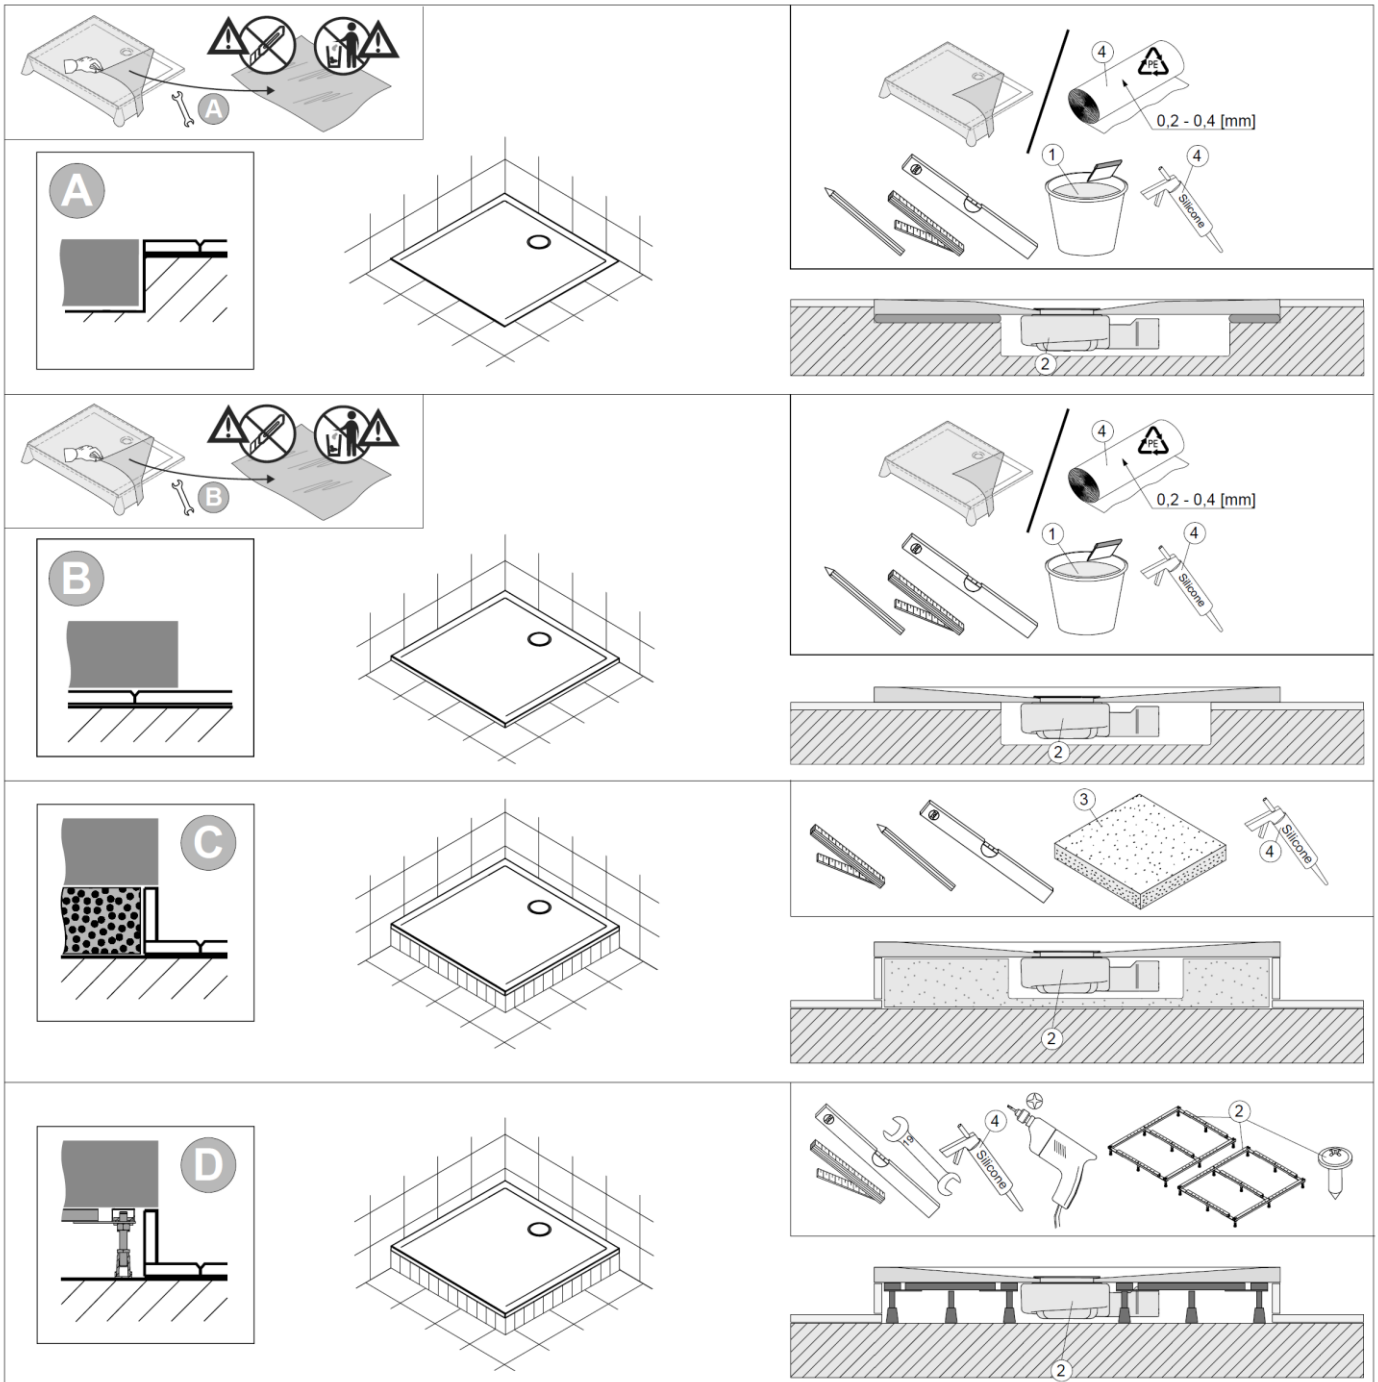

Montagevarianten:

Variante A – Bodenbündig

Variante B – auf die Fliesen

Variante C – auf dem Styroporträger

Variante D – auf dem Gestell

Planungsanleitung:

	1	2	3	4
DE	z.B. Schnell-Fliesenkleber	Nicht im Lieferumfang enthalten	z.B. Styroporträger	handelsübliches Silikon und Folie PE / Isolierschaumstoff (Man kann die Folie aus der Verpackung verwenden)