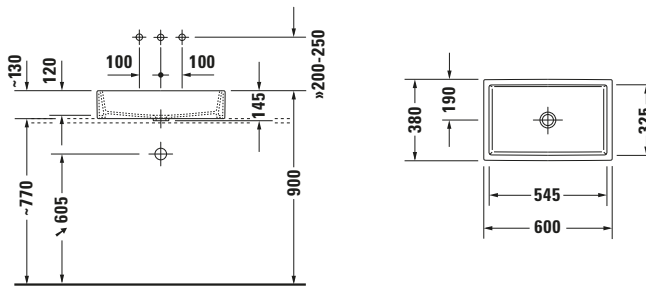

Aufsatzbecken

Basis Angaben

Langbezeichnung	Duravit Vero Air Aufsatzbecken 600 mm Weiß Hochglanz, Anzahl Hahnlöcher pro Waschplatz: 0, Geschliffen – 2351600000
-----------------	---

Spezifikationen
Farbe

Beschreibungstexte

Ausschreibungstext	Duravit Vero Air Aufsatzbecken Weiß Hochglanz 600 mm, Designer: Duravit, Sanitärkeramik, Aufsatz, Ohne Überlauf, Position Ablauf: Mitte, Geschliffen, Rückwand glasiert, Anzahl Becken: 1, Beckenform: Rechteckig, Position Becken: Mitte, Position Hahnloch: Ohne, Weiß Hochglanz, Geeignet für Möbel, CE-Kennzeichen-1: EN 14688, EAN Nr.: 4053424139272, Artikelgewicht: 14,1 kg, Beckenbreite: 545 mm, Beckentiefe: 325 mm, Abmessungen (Breite / Länge x Tiefe / Breite x Höhe): 600 x 380 x 145 mm, Artikel Nr.: 2351600000
--------------------	---