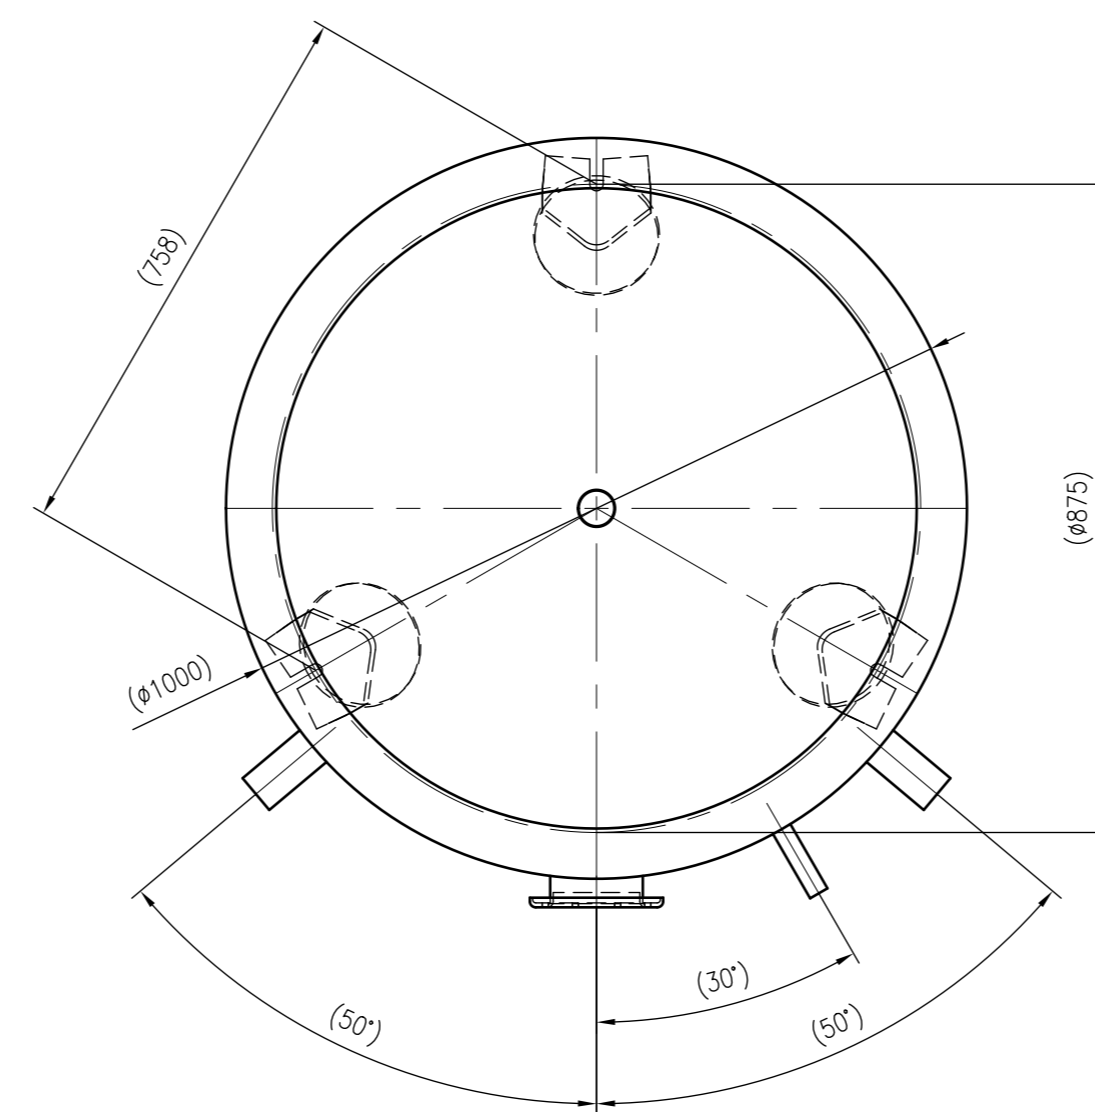

Side view

Front view

Isometric view

Top view

Unterliegt nicht dem Änderungsdienst/ Not subject to change management		Maßstab/ Scale: 1:10	Format/ Size: A1
Revision 14.06.2016	Storatherm Heat H 1500 R – 7784400		