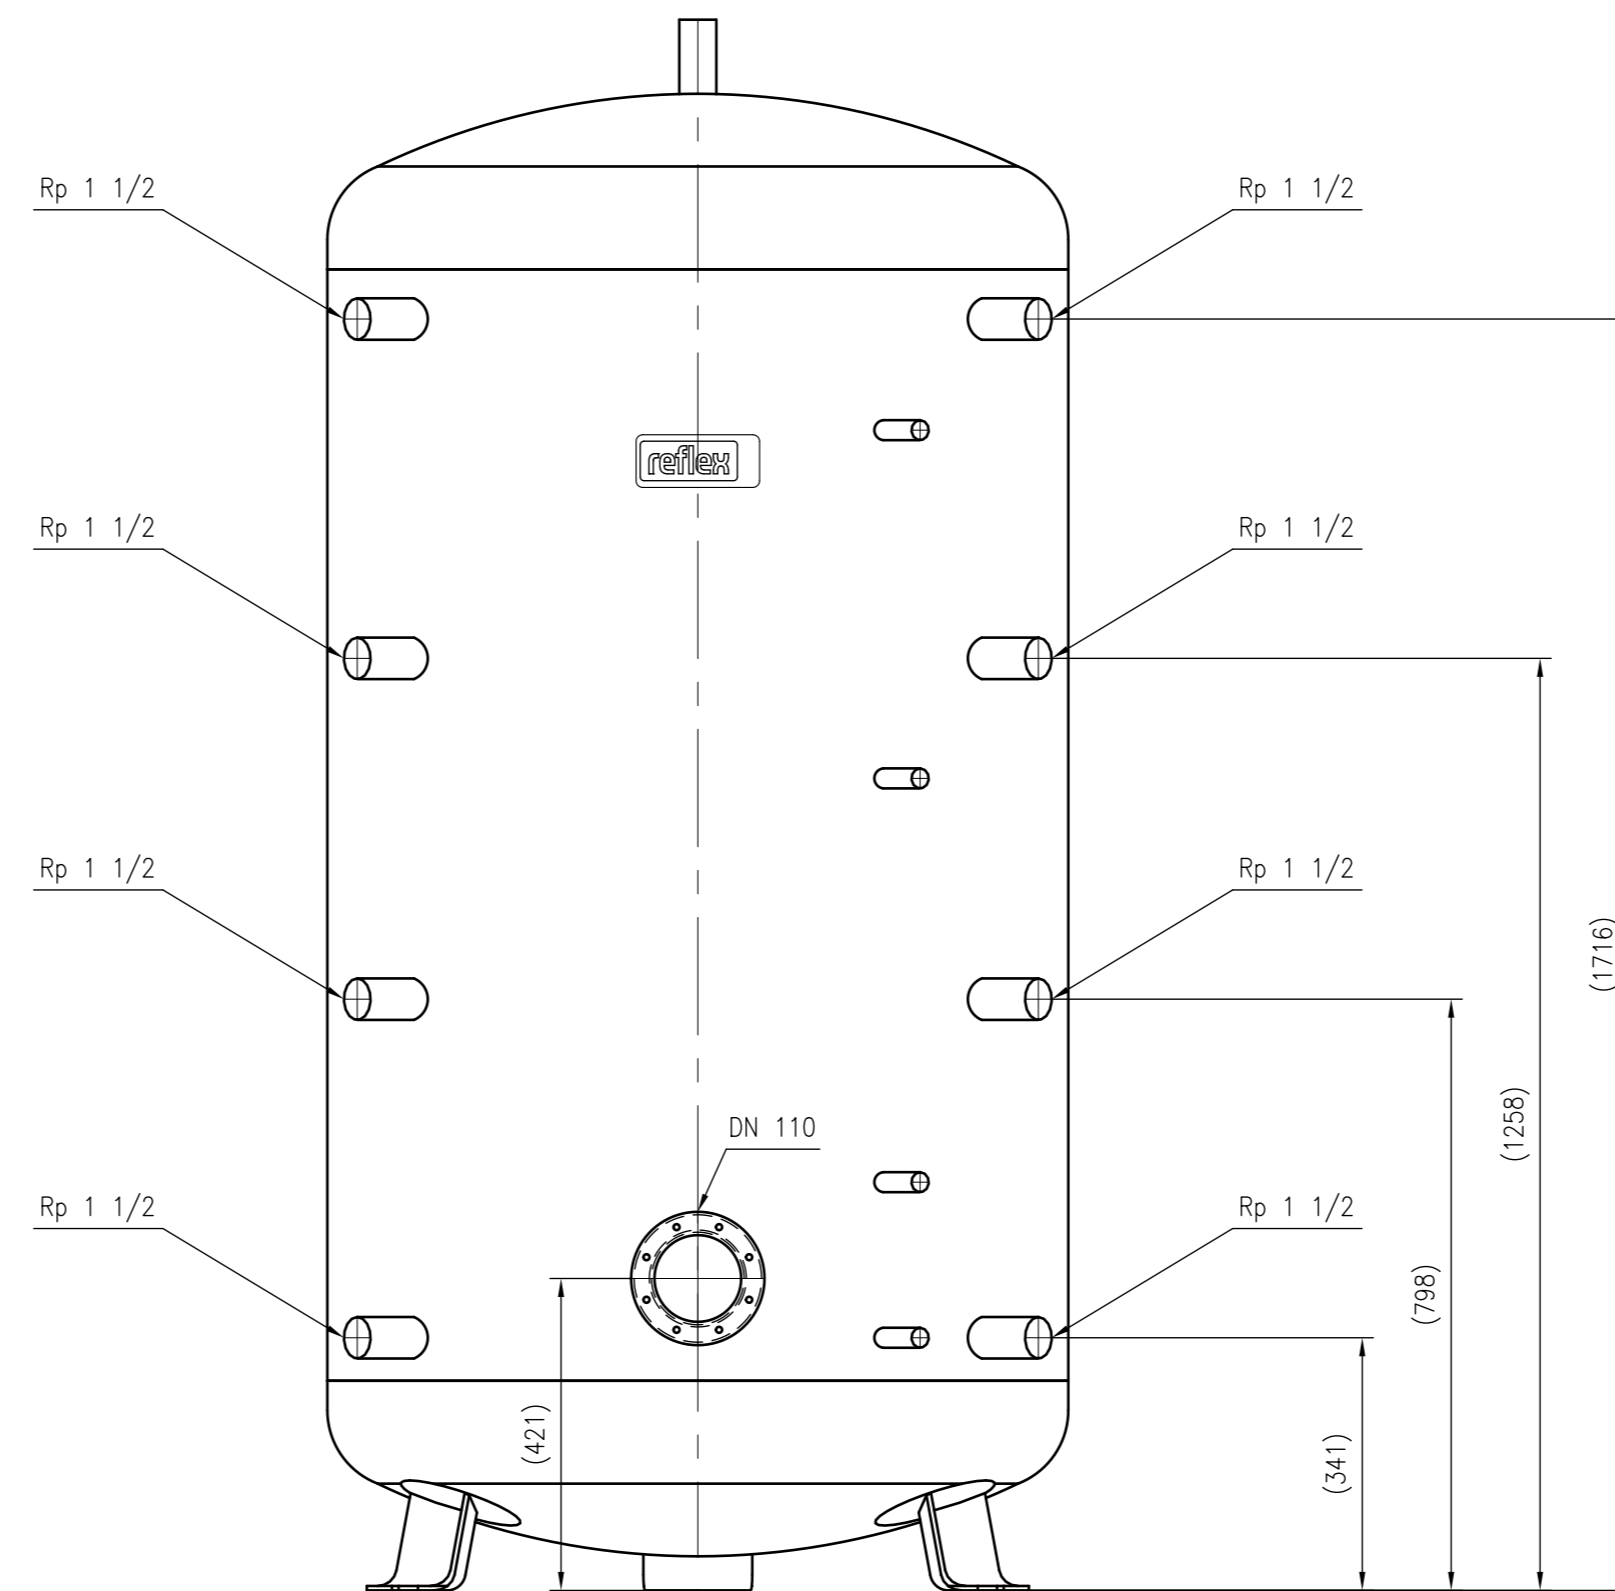

Side view

Front view

Isometric view

Top view

Unterliegt nicht dem Änderungsdienst/ Not subject to change management		Maßstab/ Scale: 1:10	Format/ Size: A1
Revision 14.06.2016	Storatherm Heat H 1500 R – 7784400		