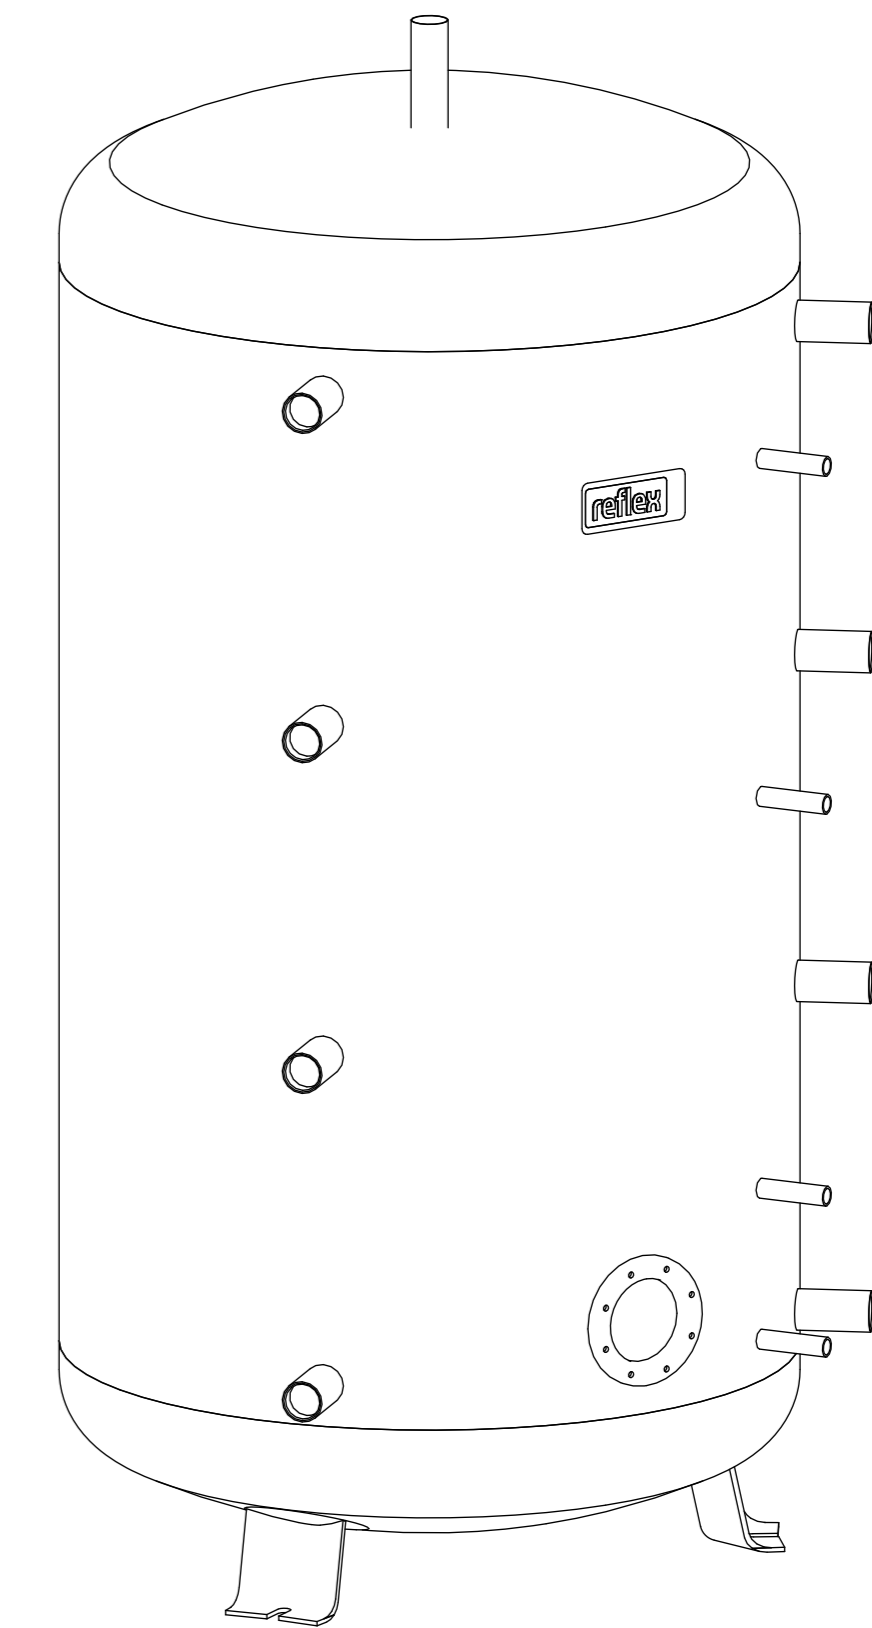

Side view

Front view

Isometric view

Top view

Unterliegt nicht dem Änderungsdienst/ Not subject to change management		Maßstab/ Scale: 1:10	Format/ Size: A1
Revision 14.06.2016	Storatherm Heat H 1500 R – 7784400		