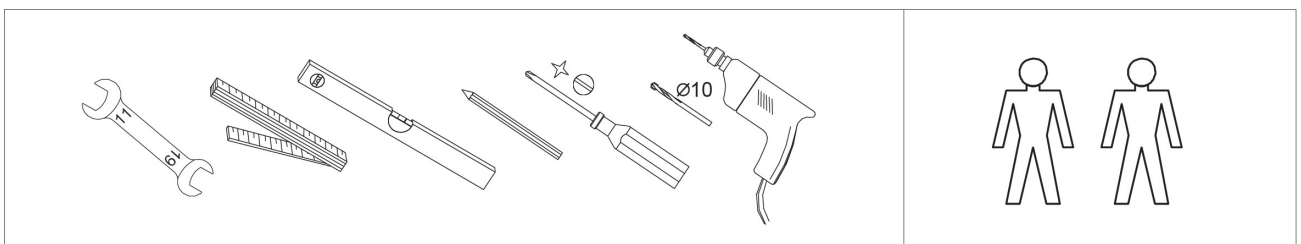

Montagehilfe: