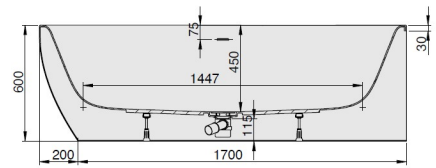

iSENSI

1900 x 900

Eckwanne

Baignoire d'angle

Hoekbad

Linke Ausführung

Version gauche

Linkse uitvoering

DE

Freistehende Badewanne aus Acryl mit fester Schürze (Monolith) inkl. vormontiertem Untergestell u. Überlaufgarnitur (optional wählbar, siehe Tabelle), Anschlussschlauch zur Verbindung an HT-Hausanschluss im Lieferumfang enthalten.

FR

Vidage spécial (en option, voir tableau), raccord de tuyau pour le raccordement/ connexion HT-maison et châssis inclus. Baignoire autonome en acrylique/ABS avec tablier mono-coque différentes versions y compris chassis.

NL

Afvoer-/overloopcombinatie (optioneel te kiezen, zie tabel), Aansluitflexibel voor aansluiting aan bouwzijdige afvoerleiding en Onderstel inbegrepen in leveromvang. Vrijstaande baden van acryl/ABS aangevormd paneel in verschillende uitvoeringen incl. onderstel.