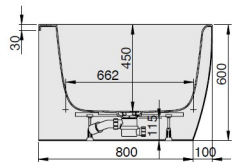

MODELL Modèle Mode	ART. NR. N° D'article Artikelnummer	LÄNGE/BREITE Longueur Et Largeur Lengte En Breedte (mm)	HÖHE/TIEFE Hauteur/profondeur Hoogte/diepte (mm)	INST. HÖHE Hauteur de montage Installatiehoogte (mm)	NUTZINHALT Contenu utile Nuttige inhoud
B	3825*	1900 x 900	450	600	259 l
B	3855**	1900 x 900	450	600	235 l
B	3892***	1900 x 900	450	600	235 l