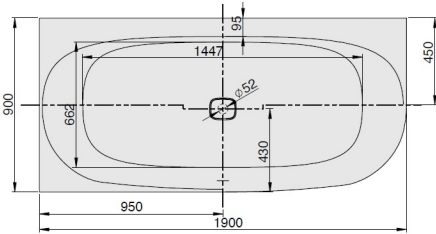

iSENSI

1900 x 900

Eckwanne

Baignoire d'angle

Hoekbad

Linke Ausführung

Version gauche

Linkse uitvoering

MODELL Modèle Mode	ART. NR. N° D'article Artikelnummer	LÄNGE/BREITE Longueur Et Largeur Lengte En Breedte (mm)	HÖHE/TIEFE Hauteur/profondeur Hoogte/diepte (mm)	INST. HÖHE Hauteur de montage Installatiehoogte (mm)	NUTZINHALT Contenu utile Nuttige inhoud
B	3825*	1900 x 900	450	600	259 l
B	3855**	1900 x 900	450	600	235 l
B	3892***	1900 x 900	450	600	235 l