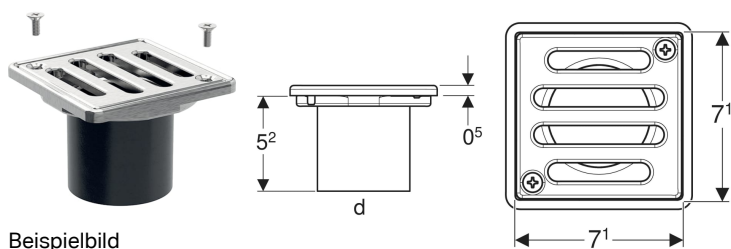

Geberit Rost verschraubbar, 8 x 8 cm

Beispielbild

Verwendungszwecke

- Für Geberit Bodenabläufe für Dusche, 8 x 8 cm

Eigenschaften

- Verschraubbar
- Rost und Schrauben aus Edelstahl

Art.-Nr. VE1

154.310.00.1 1 St.