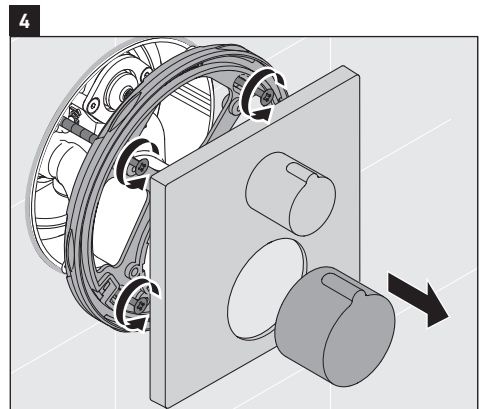

Lizdo ilginamasis elementas, kampuotas / apskritas

Pervaz uzatmasi köşeli/yuvarlak

方/圓插座加长件

로제트 연장 장치 사각/라운드

ロゼットエクステンション、角/丸

إطالة حلية الوردة مضع/مستدير

T537950

T537951