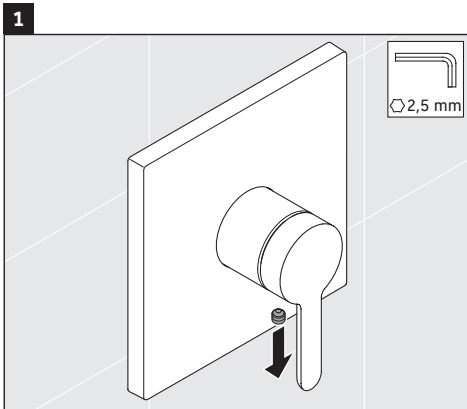

Lizdo ilginamasis elementas, kampuotas / apskritas

Pervaz uzatmasi köşeli/yuvarlak

方/圓插座加长件

로제트 연장 장치 사각/라운드

ロゼットエクステンション、角/丸

إطالة حلية الوردة مضع/مستدير

T537950

T537951