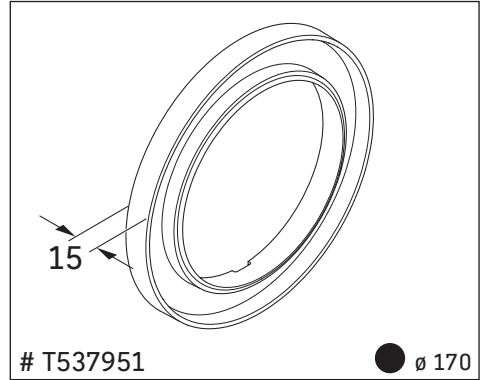

Lizdo ilginamasis elementas, kampuotas / apskritas

Pervaz uzatmasi köşeli/yuvarlak

方/圓插座加长件

로제트 연장 장치 사각/라운드

ロゼットエクステンション、角/丸

إطالة حلية الوردة مضع/مستدير

T537950

T537951