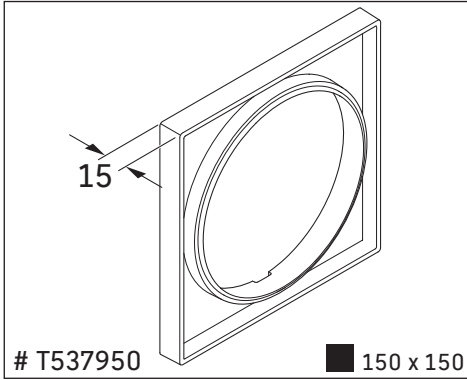

Lizdo ilginamasis elementas, kampuotas / apskritas

Pervaz uzatmasi köşeli/yuvarlak

方/圓插座加长件

로제트 연장 장치 사각/라운드

ロゼットエクステンション、角/丸

إطالة حلية الوردة مضع/مستدير

T537950

T537951