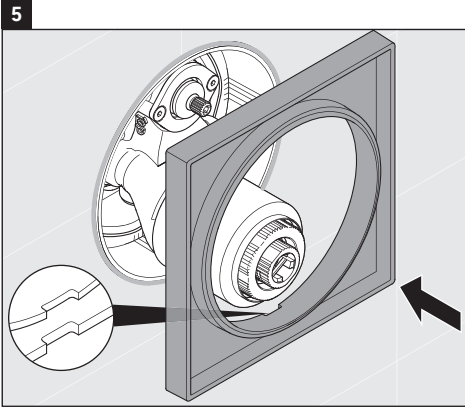

Lizdo ilginamasis elementas, kampuotas / apskritas

Pervaz uzatmasi köşeli/yuvarlak

方/圓插座加长件

로제트 연장 장치 사각/라운드

ロゼットエクステンション、角/丸

إطالة حلية الوردة مضع/مستدير

T537950

T537951