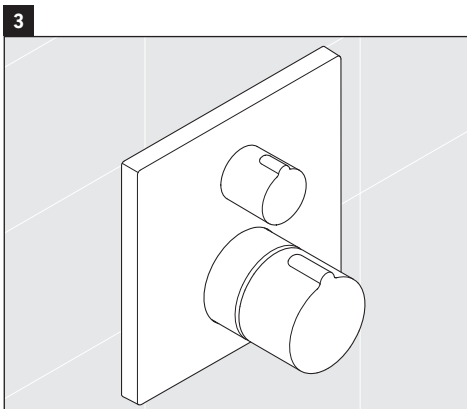

Lizdo ilginamasis elementas, kampuotas / apskritas

Pervaz uzatmasi köşeli/yuvarlak

方/圓插座加长件

로제트 연장 장치 사각/라운드

ロゼットエクステンション、角/丸

إطالة حلية الوردة مضع/مستدير

T537950

T537951