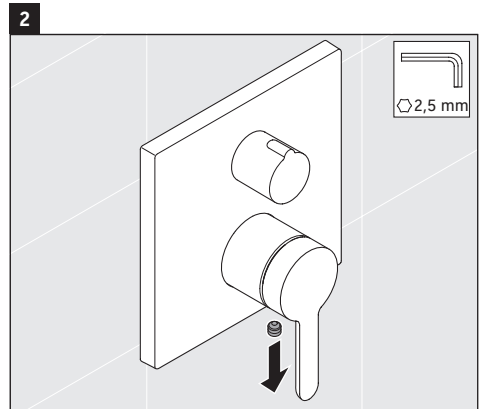

Lizdo ilginamasis elementas, kampuotas / apskritas

Pervaz uzatmasi köşeli/yuvarlak

方/圓插座加长件

로제트 연장 장치 사각/라운드

ロゼットエクステンション、角/丸

إطالة حلية الوردة مضع/مستدير

T537950

T537951