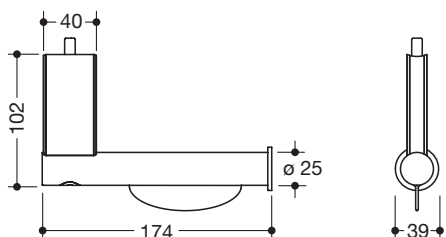

### Aufrüstset WC-Papierhalter 67976

- rechtwinklig angeordneter Aufsatzrollenhalter aus Edelstahl
- dient zur Nachrüstung an HEWI Stangensystem System 900 mit Durchmesser 30 mm
- leichte Montage
- integrierte Rollenbremse
- 39 mm breit, 102 mm hoch, 174 mm tief
- aus hochwertigem Edelstahl, Oberfläche pulverbeschichtet in den HEWI Farben DX (Weiß tiefmatt), DC (Schwarz tiefmatt), AY (Hellgrau Perlglimmer tiefmatt) und SC (Dunkelgrau Perlglimmer tiefmatt)

### Abmessungen in mm